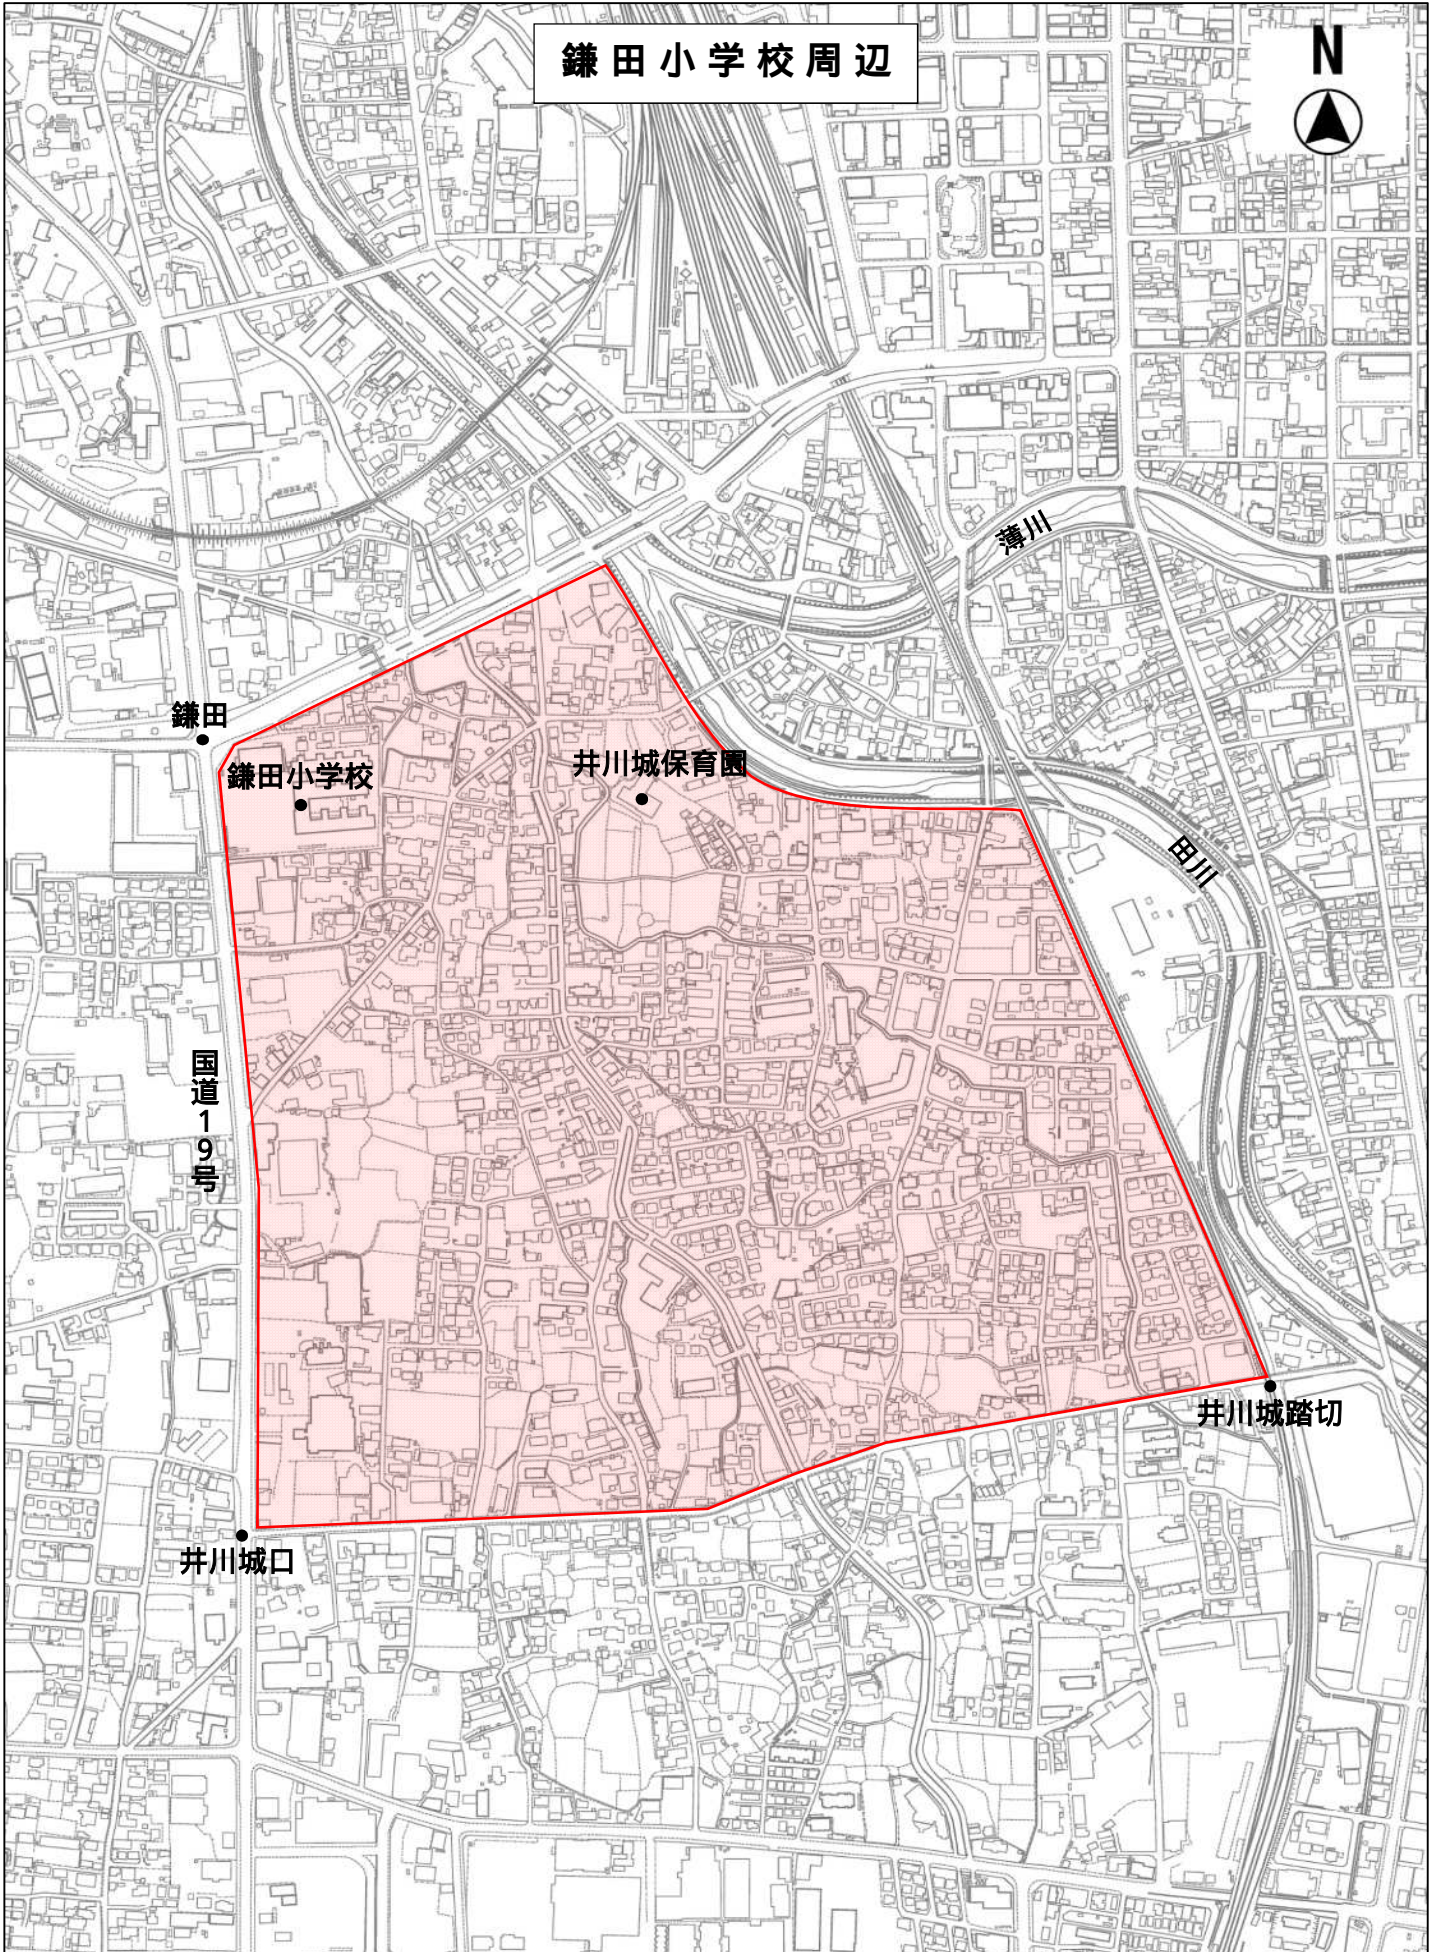

鎌田小学校周辺

鎌田

鎌田小学校

井川城保育園

薄川

田川

海園19

井川城踏切

井川城口