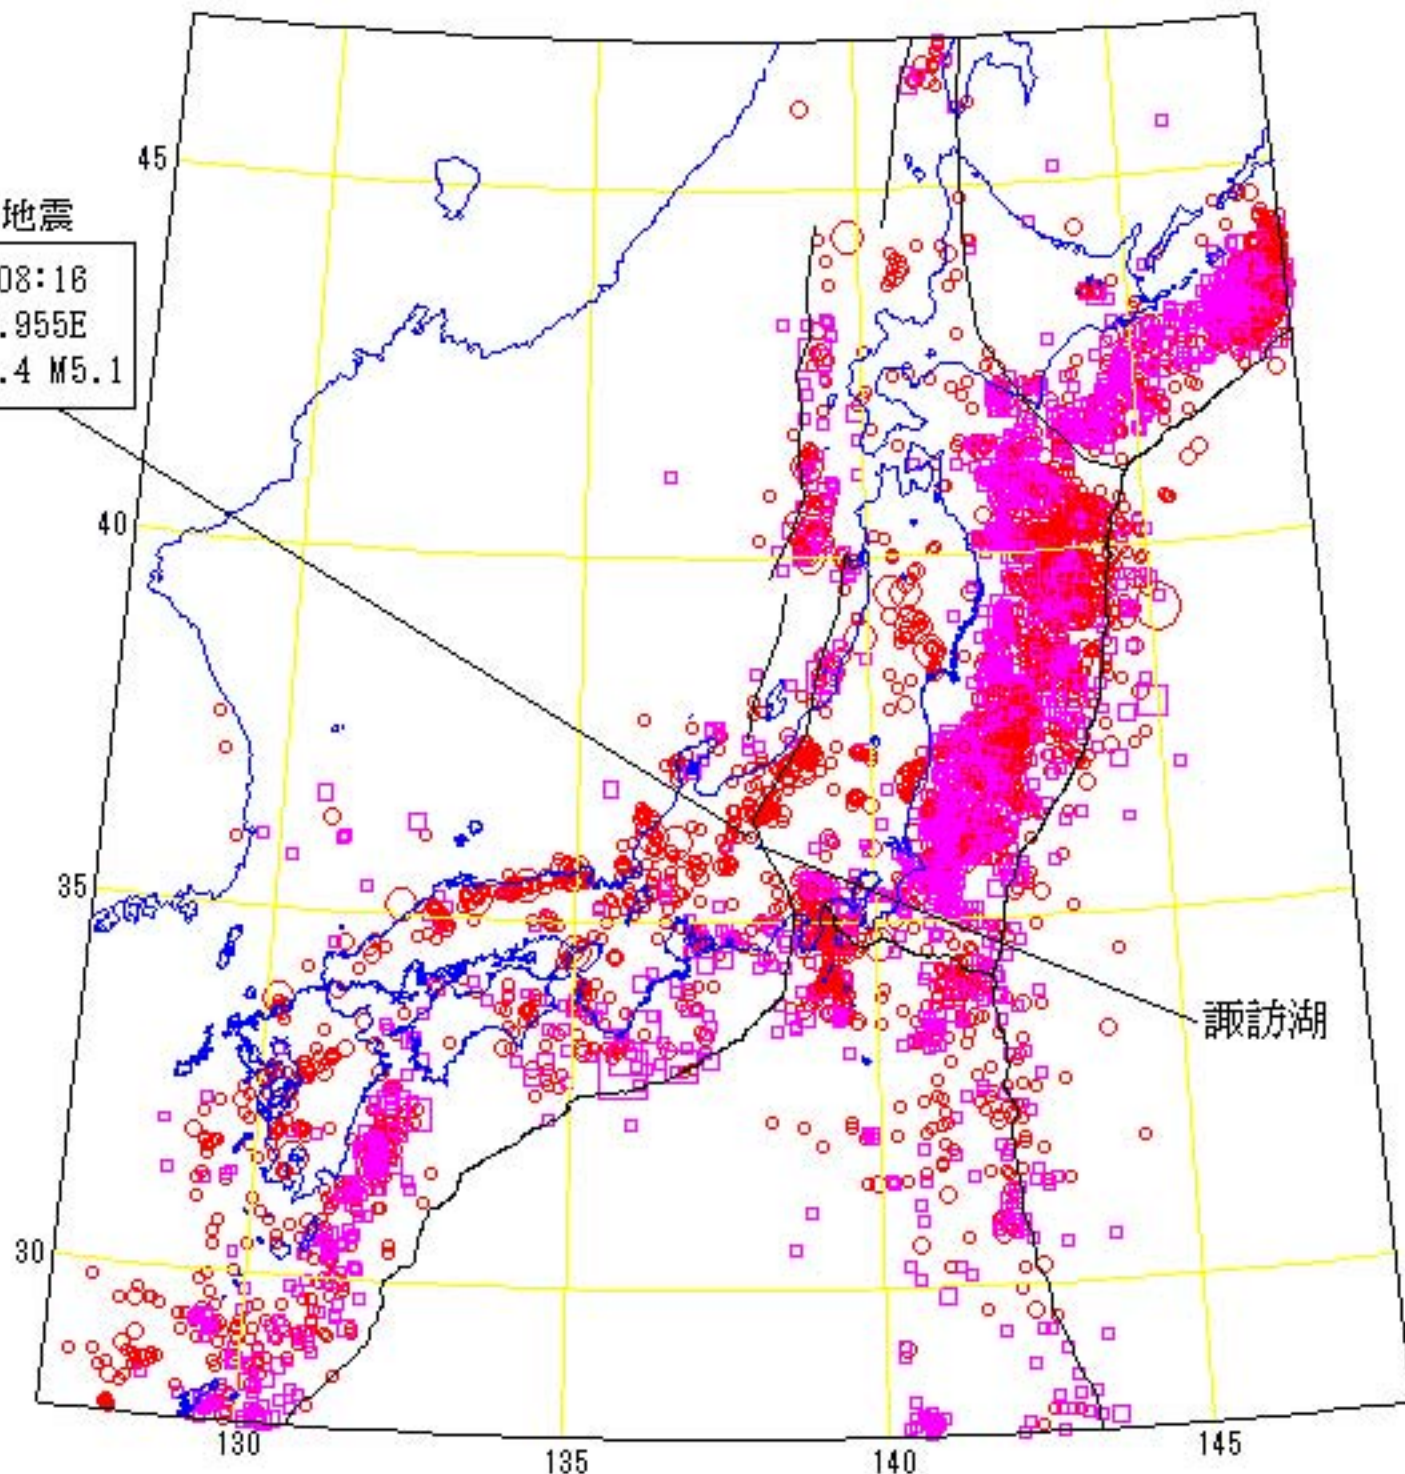

1868 1/1 0:0 -- 2011 12/31 23:59

長野県中部の地震

2011/06/30 08:16
36.189N 137.955E
Dep. 4km M5.4 M5.1

M: 5 <=> 9.9

M マグニチュード

9 ○

8 ○

7 ○

6 ○

5 ○

DEPTH 震源の深さ

0km

20km

40km

緯線・経線

プレート境界

諏訪湖

0

200

km

N= 4980