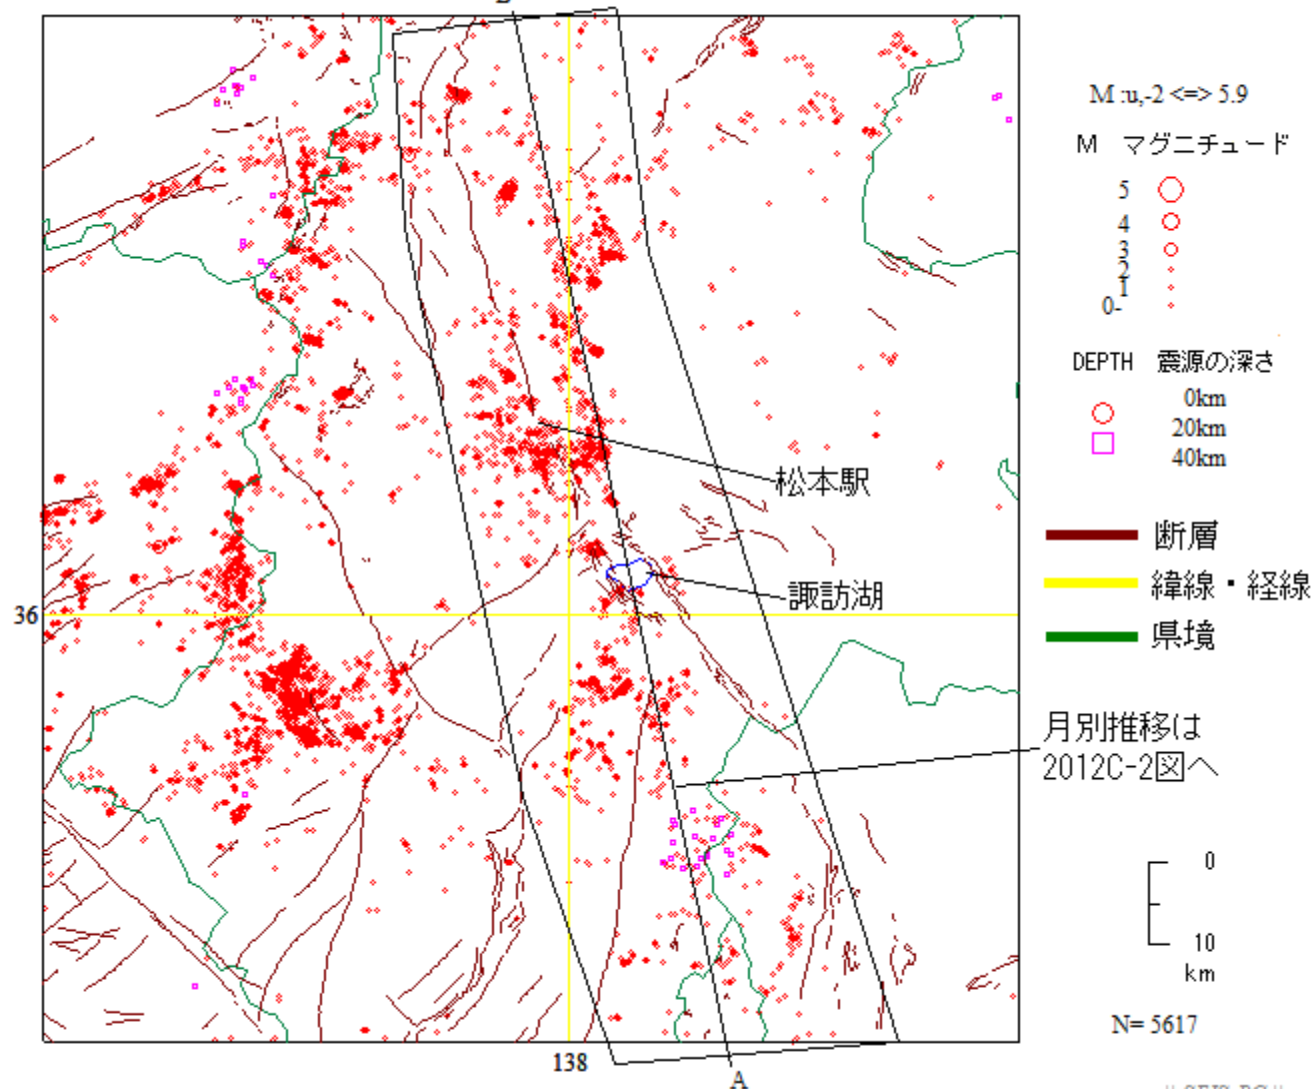

2012 1/1 0:0 -- 2012 12/31 23:59

2012C-1

B

大町市

松本市

伊那市

10
km

飯田市

A

1月 2月 3月 4月 5月 6月 7月 8月 9月 10月 11月 12月