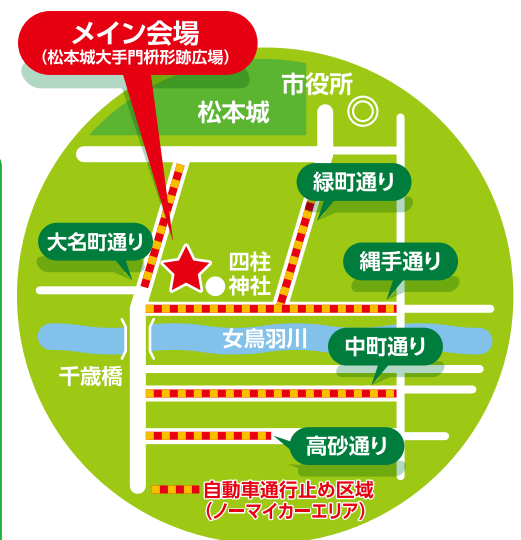

### ノーマーカーエリア(自動車通行止め区域)

中町通り	ゆっくり、のんびり中町[中町・日本文化体験デー]
大名町通り	ちびっこおもしろ広場
緑町通り	緑町おもしろ通りとキッズサイクル体験
縄手通り	より安全・安心にお買い物や通行ができるナワテ通りを目指して試行中
高砂通り	ゆるやかな人の流れとふれあい

### メイン会場

松本城大手門枡形跡広場 (四柱神社隣)：開会セレモニーなど

### 大名町通り・中町通り

トランジットモール ※バス等の公共交通機関だけが通行できるようにした歩行者用道路(モール)

主催:松本市ノーマーカーデー推進市民会議

(事務局) 松本市役所 建設部 交通安全・都市交通課 〒390-8620 松本市丸の内3番7号  
Tel.0263-34-3245 Fax.0263-34-3202 Email:koutuu@city.matsumoto.lg.jp

松本ノーマイカーデーは、ヨーロッパモビリティウィーク&カーフリーデーに参加しています。

## 臨時パークアンドライド駐車場

県松本合同庁舎(松本市島立1020)

※タウンズニーカー西コース(約30分間隔)に  
乗り継ぎ松本駅アルプス口へ

自動車通行止め区域