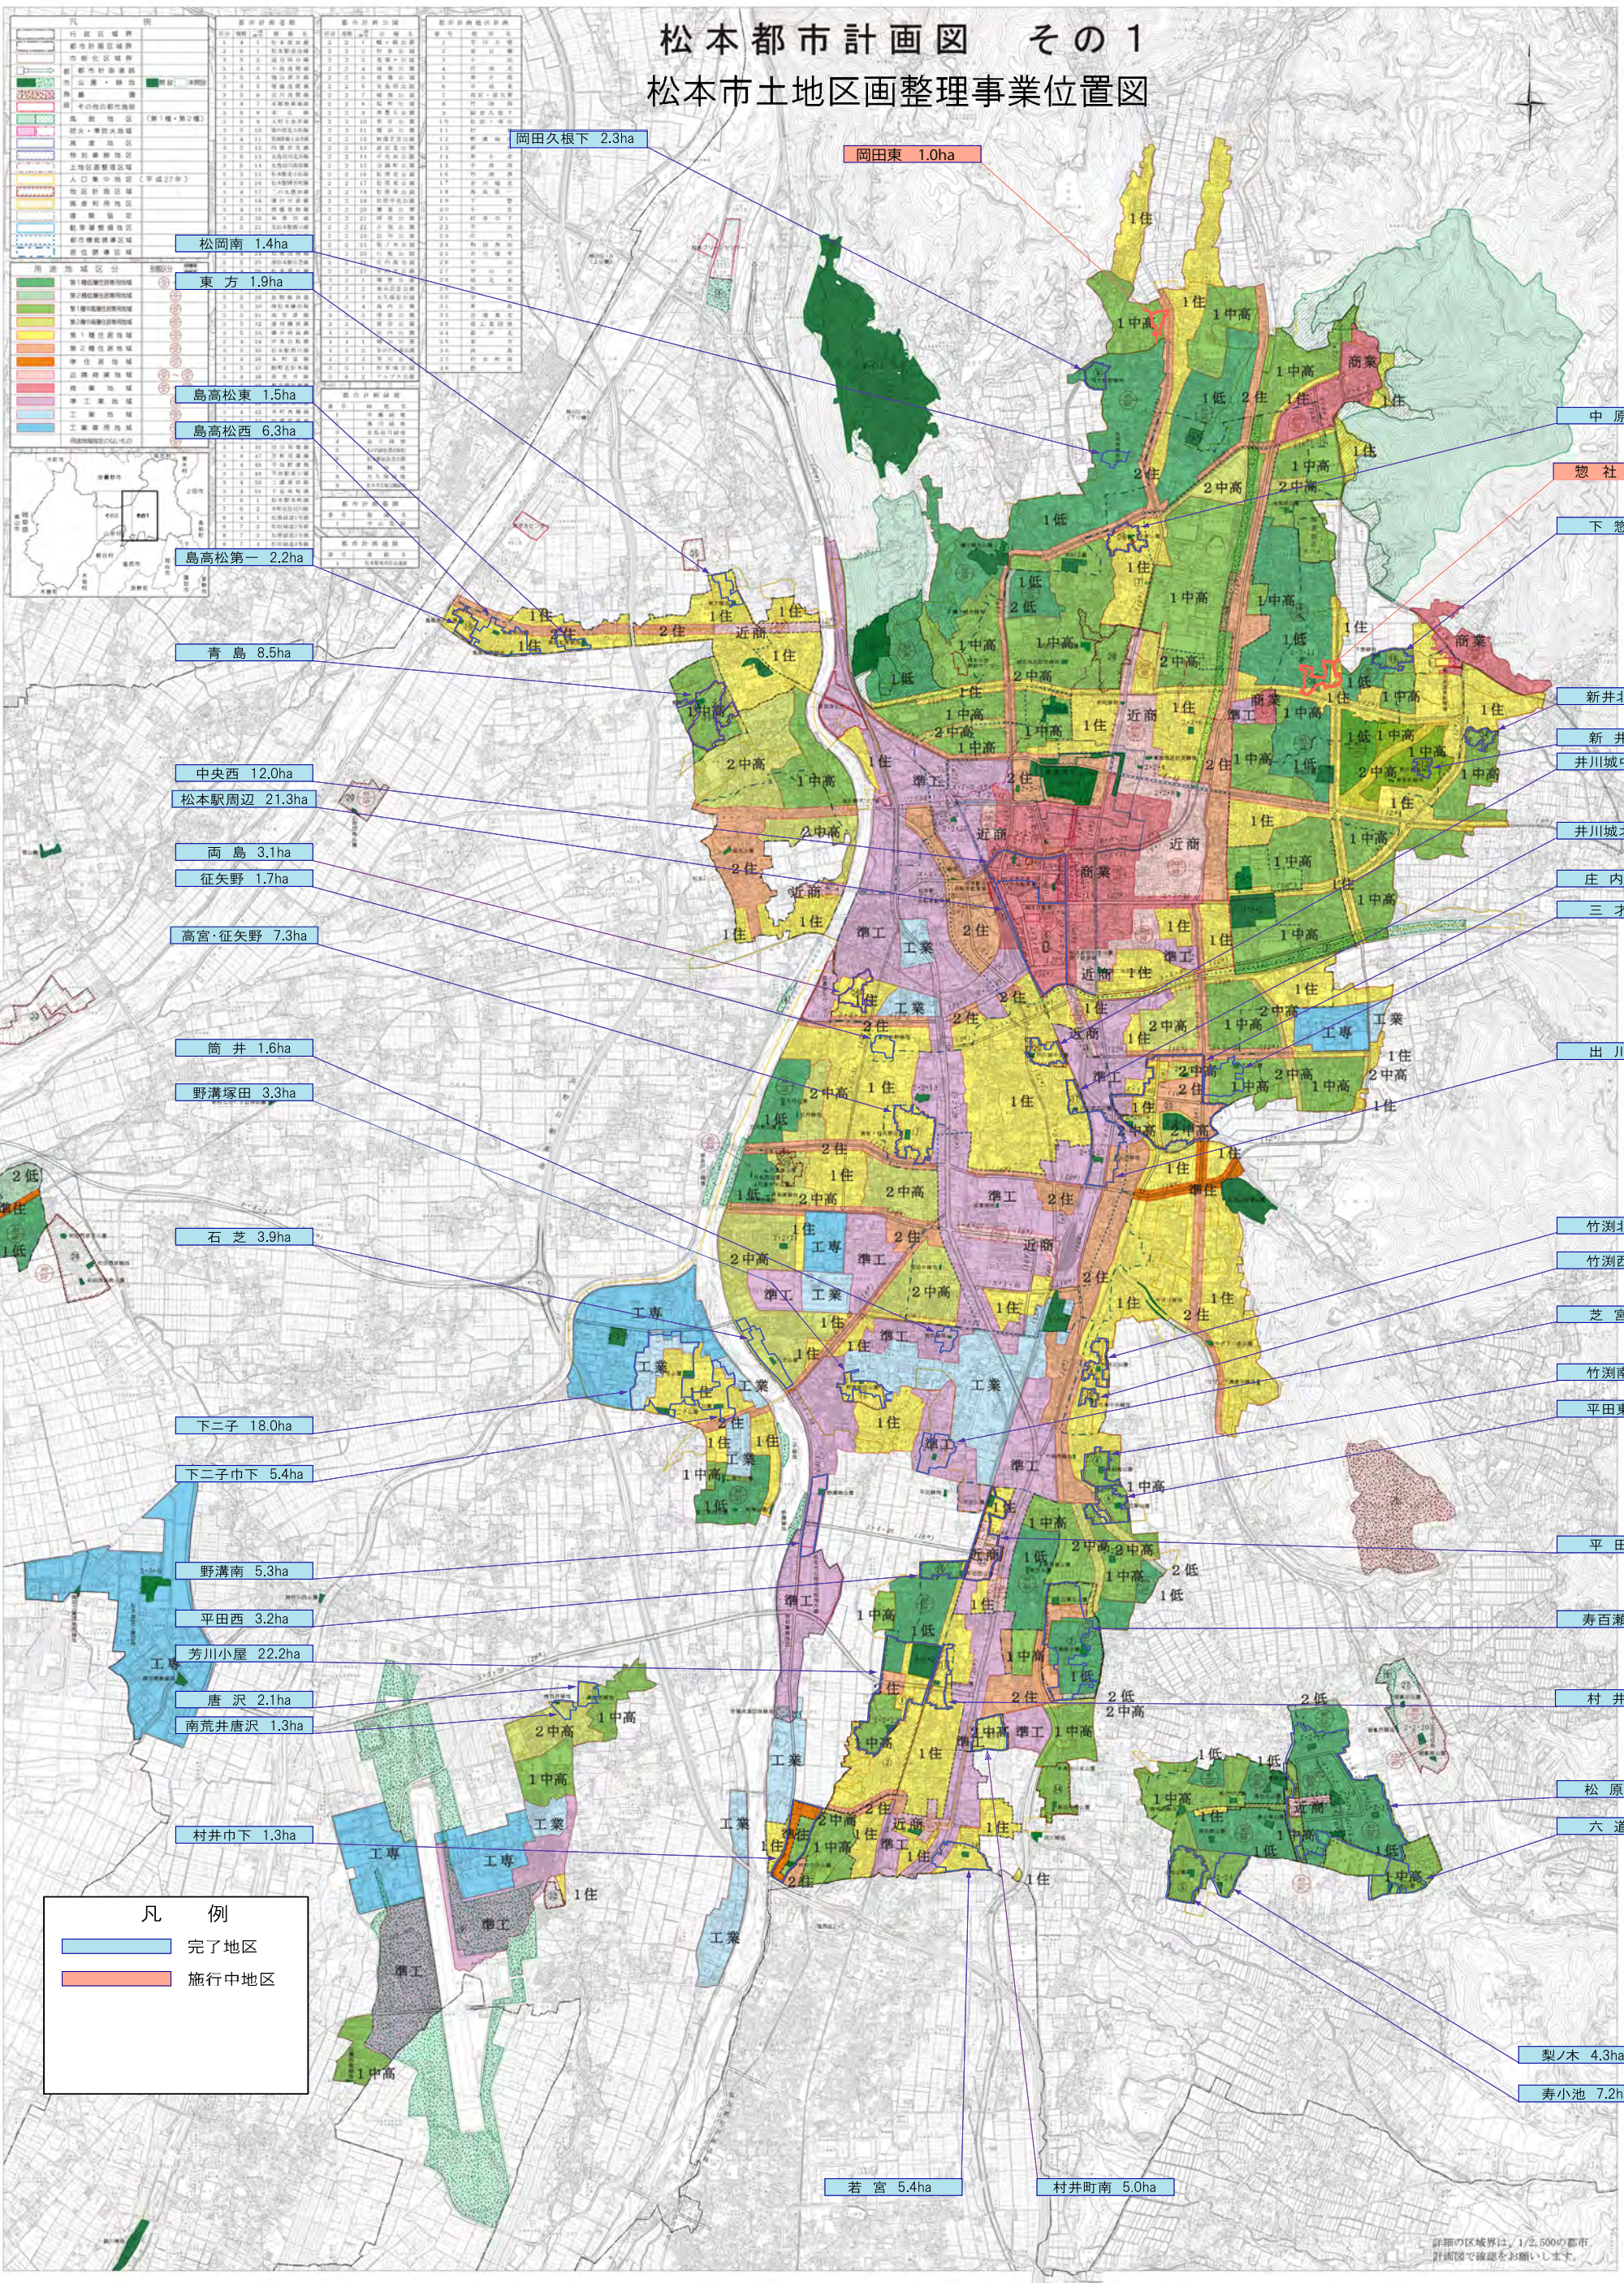

# 松本都市計画図 その1 松本市土地区画整理事業位置図

平成三十一年三月

株式会社協同測量社調製

松本市役所

この地図は、松本市都市計画部が作成したものであり、正確性を保証するものではありません。また、この地図は、松本市都市計画部が作成したものであり、正確性を保証するものではありません。また、この地図は、松本市都市計画部が作成したものであり、正確性を保証するものではありません。