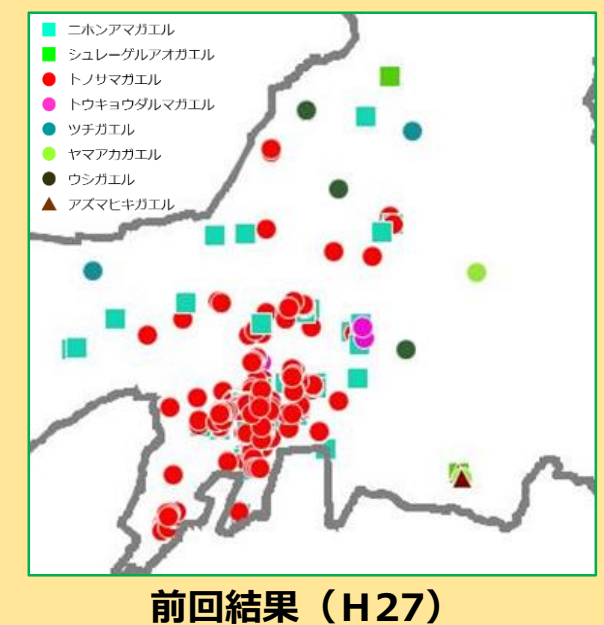

市内カエルマップ

- ニホンアマガエル
- シュレーゲルアオガエル
- ▲ トノサマガエル
- ▲ トウキョウダルマガエル
- ツチガエル
- ヤマアカガエル
- ウシガエル
- アズマヒキガエル
- カジカガエル
- モリアオガエル
- タゴガエル
- 複数種
- 不明

奈川地区からはニホンアマガエル・トノサマガエルをはじめとして、モリアオガエルの報告もあり、多種の報告があった。