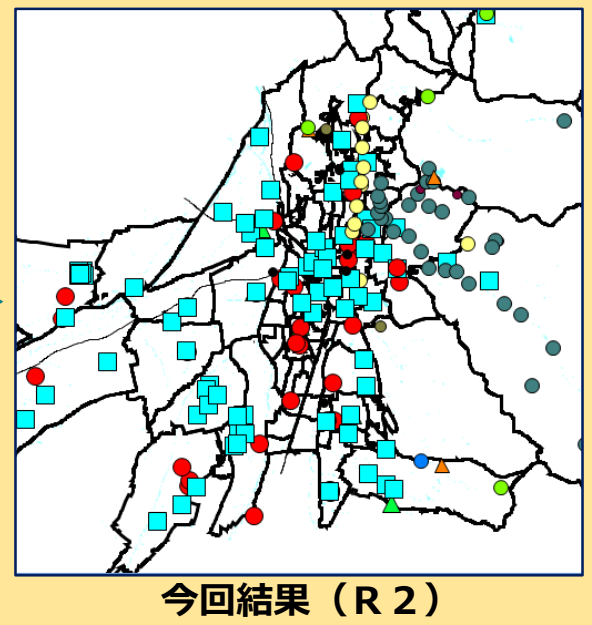

市内カエルマップ

- ニホンアマガエル
- シュレーゲルアオガエル
- ▲ トノサマガエル
- ▲ トウキョウダルマガエル
- ツチガエル
- ヤマアカガエル
- ウシガエル
- アズマヒキガエル
- カジカガエル
- モリアオガエル
- タゴガエル
- 複数種
- 不明

奈川地区からはニホンアマガエル・トノサマガエルをはじめとして、モリアオガエルの報告もあり、多種の報告があった。