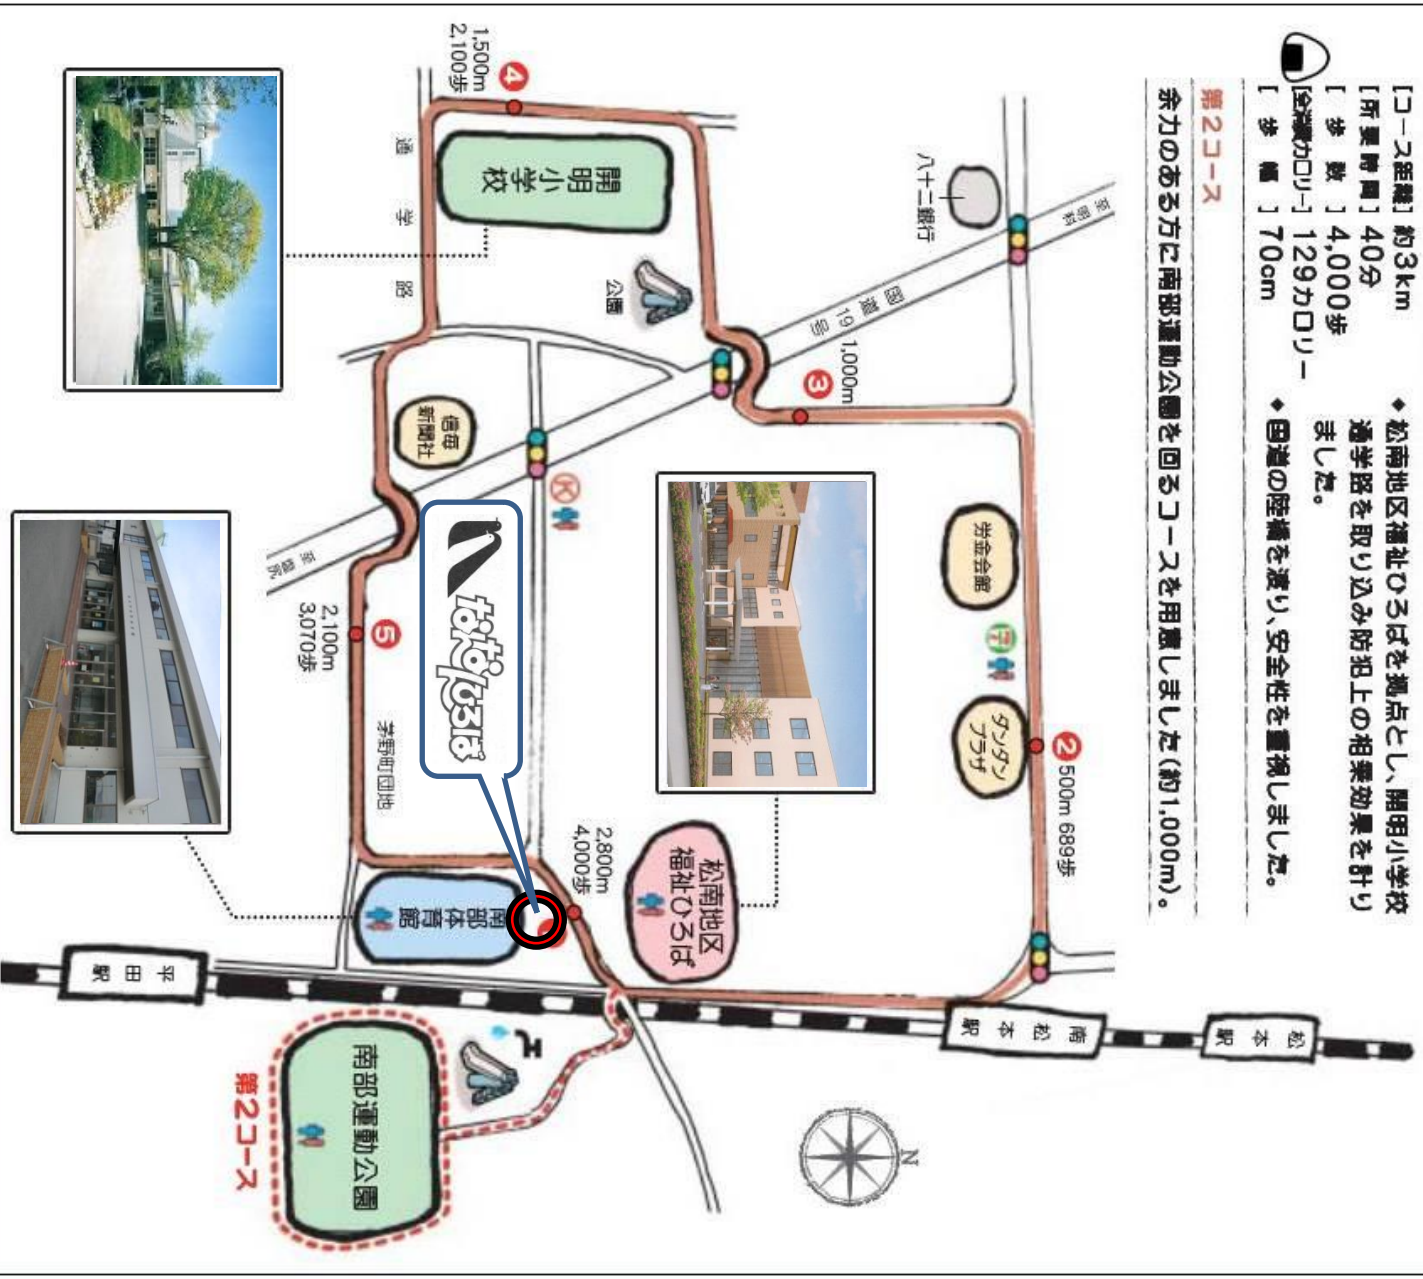

※ 裏面は、「歩いて健康」松南地区ウォーキングマップです。

## 松南地区ウォーキングマップ

### 基本コース

【コース距離】約3km  
【所要時間】40分  
【歩数】4,000歩  
【全周カロリー】129カロリー  
【歩幅】70cm

◆松南地区福祉ひろばを拠点とし、開明小学校通学路を取り込み防犯上の相乗効果を計りました。

◆田道の陸橋を渡り、安全性を重視しました。

### 第2コース

余力のある方に南部運動公園を回るコースを用意しました(約1,000m)。

★おにぎりマーク

体重 50 kgの人が、指定したウォーキングマップのコースを歩いた時 (75~85m/分) の消費カロリーです。