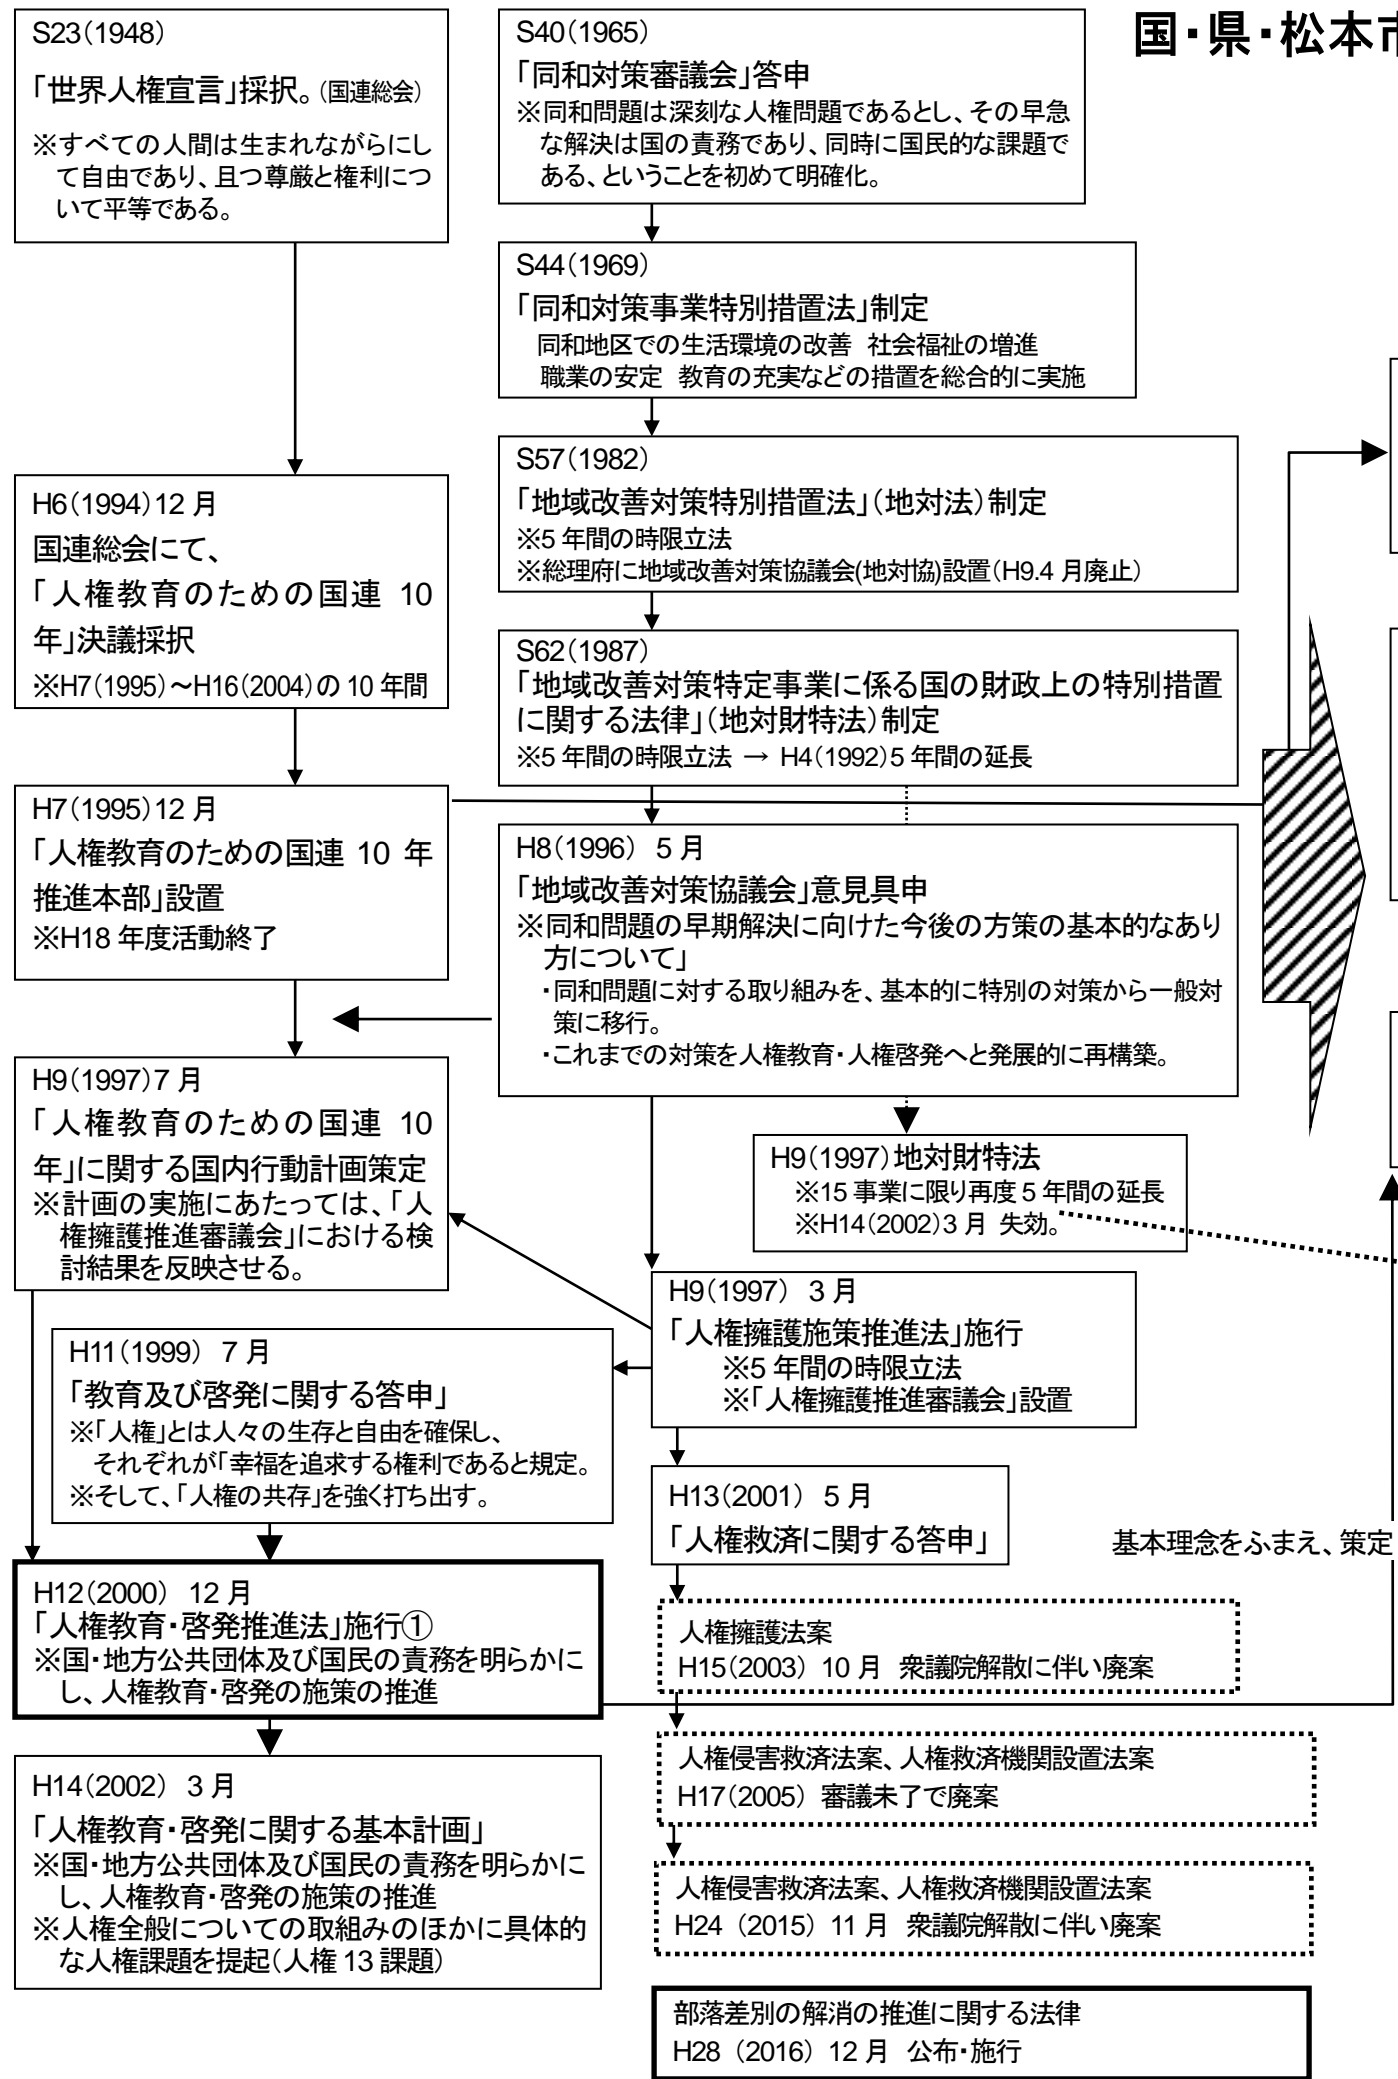

国・県・松本市の人権施策について（概略）

資料1

【国】

【長野県】

【松本市】