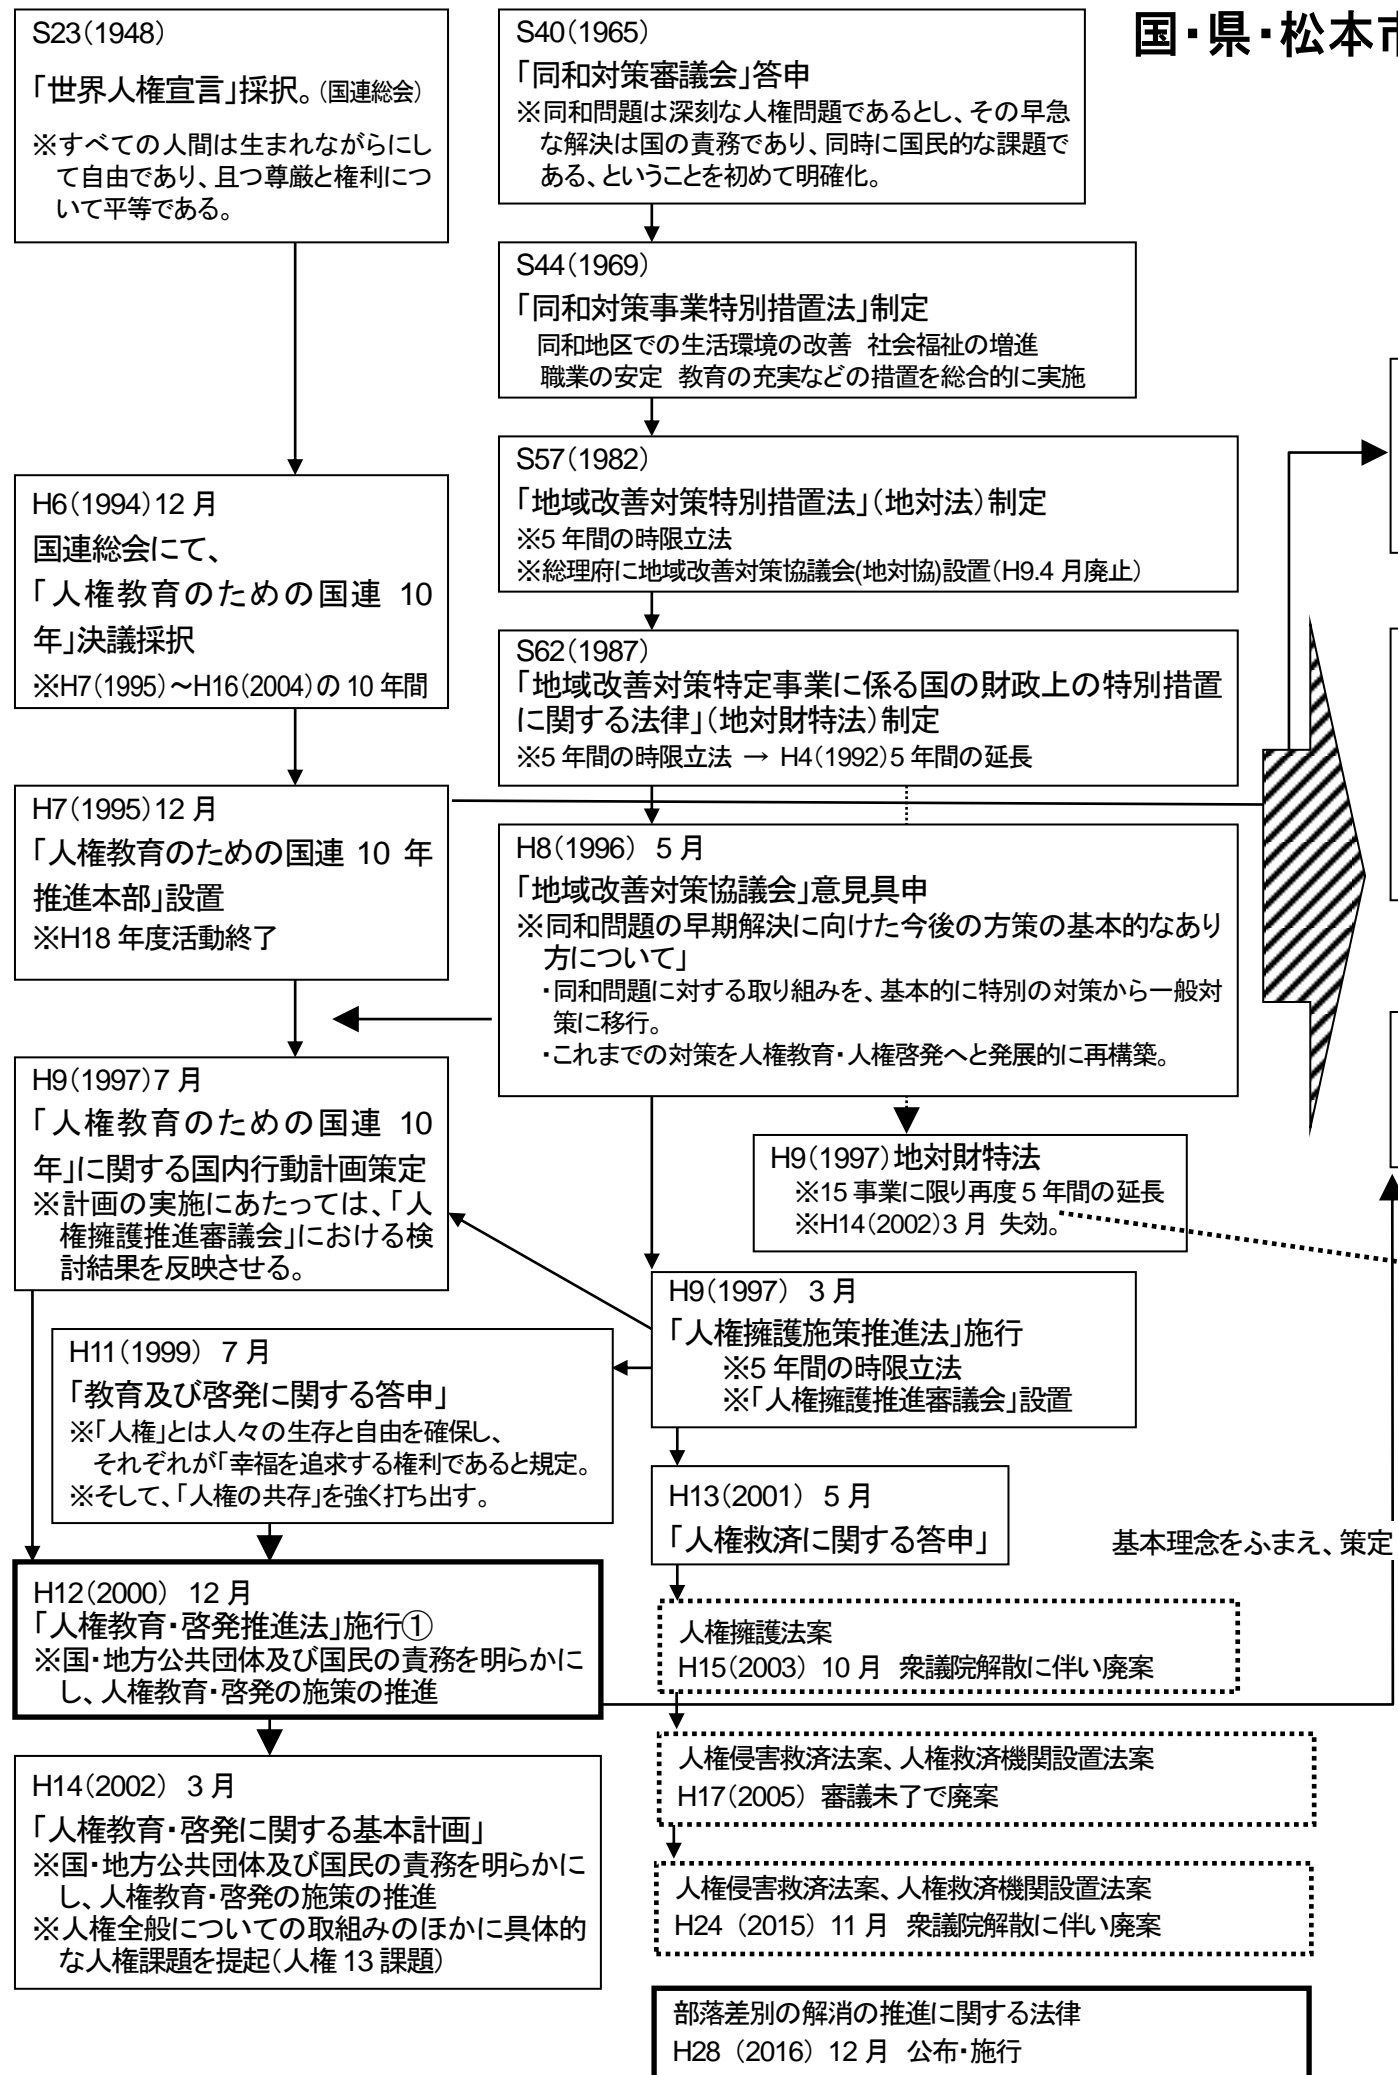

国・県・松本市の人権施策について（概略）

資料1

【国】

【長野県】

【松本市】