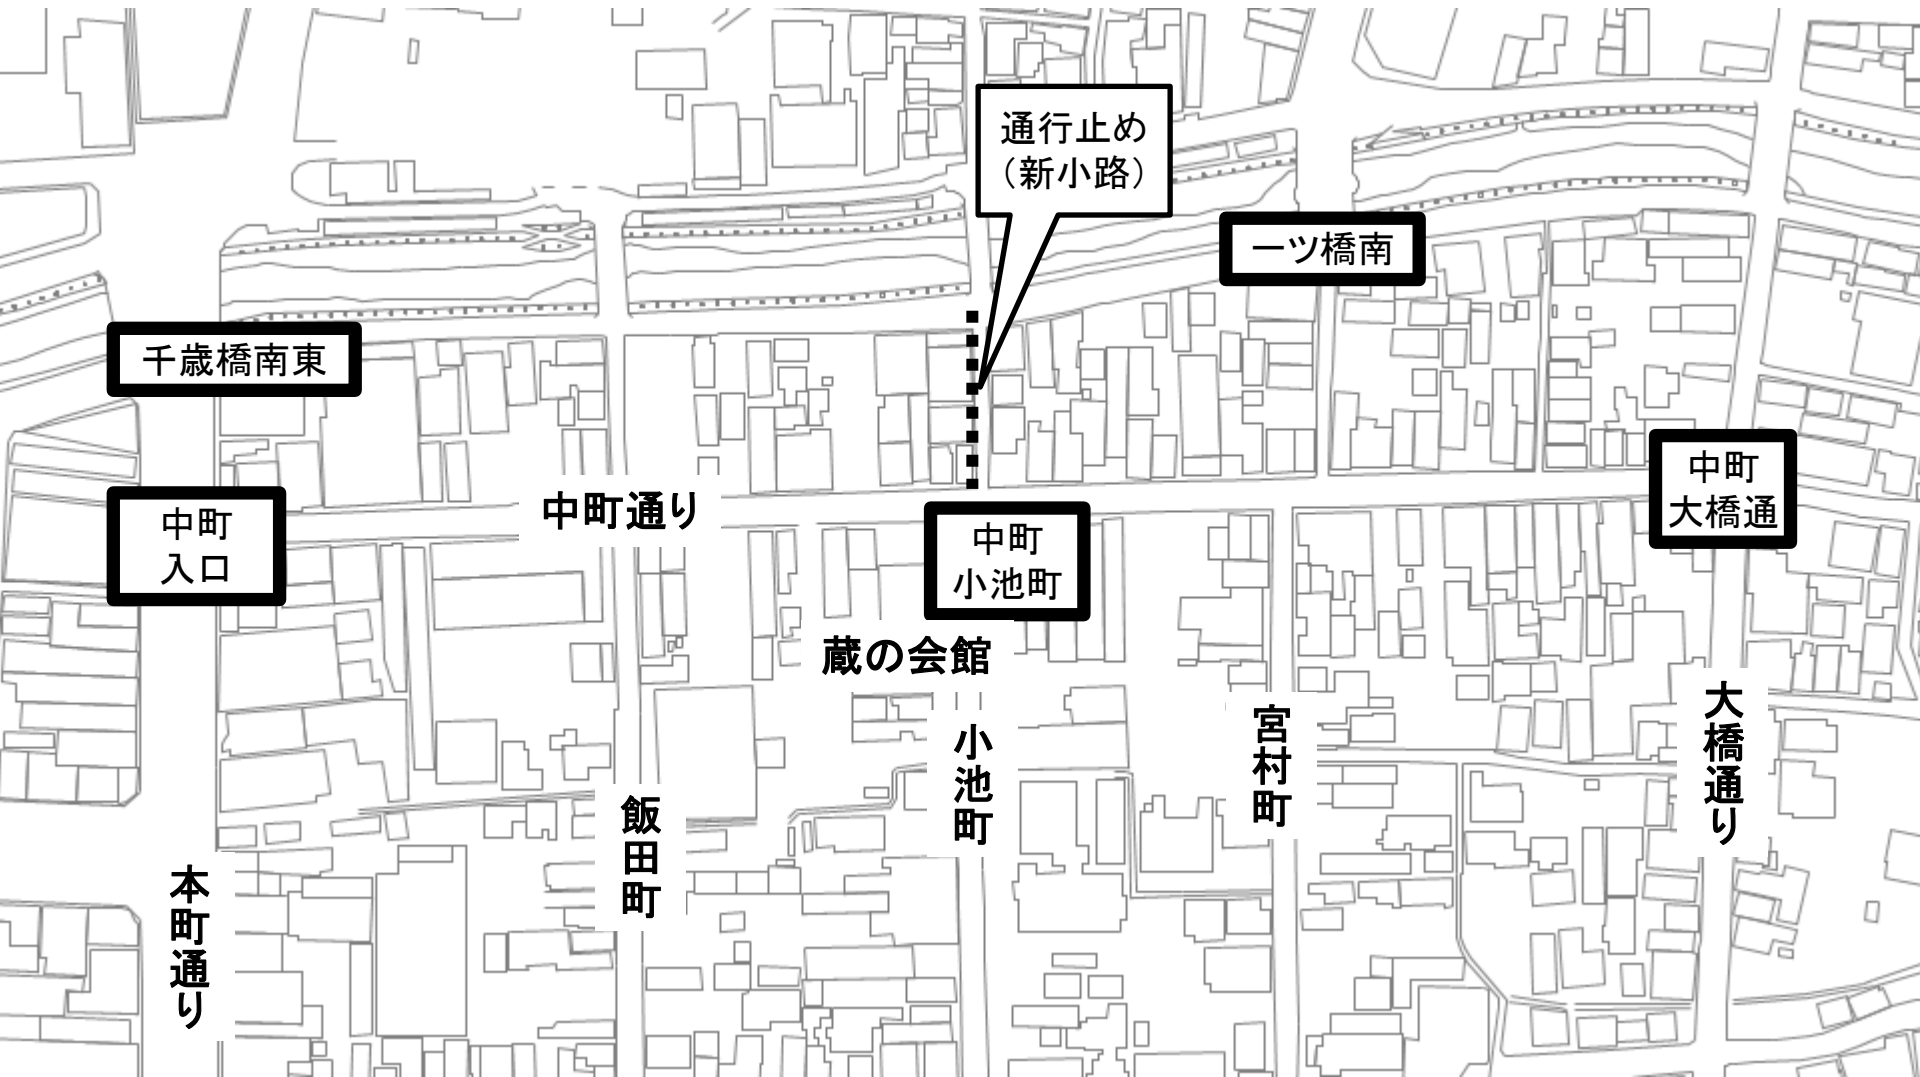

中町通り交通量調査 位置図(太線で囲った交差点で実施)

通行止め
(新小路)

一ツ橋南

千歳橋南東

中町
入口

中町通り

中町
小池町

中町
大橋通

蔵の会館

小池町

宮村町

大橋通り

飯田町

本町通り