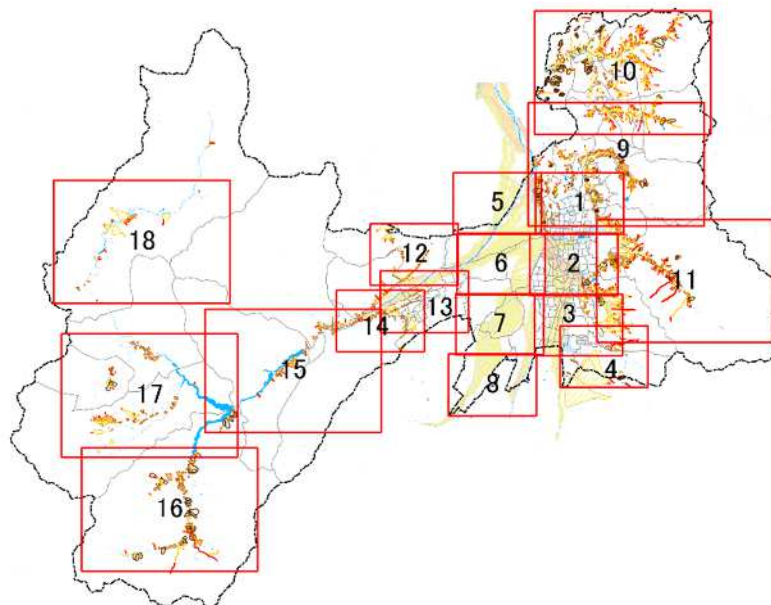

松本市ハザードマップ図郭（18種類）

マップ番号	誤	住所
マップ	【誤】	旭、浅間温泉、蟻ヶ崎、蟻ヶ崎台、岡田下岡田、岡田町、岡田松岡、開智、北深志、桐、沢村、城東、城山、新橋、惣社、原、洞、美須々、宮淵、南浅間、水汲、女鳥羽、元町、横田
マップ	【誤】	梶、石芝、井川城、出川、出川町、埋橋、大手、鎌田、神田、寿北、笹部、里山辺、島内、島立、清水、白板、城西、庄内、城東、征矢野、惣社、高宮西、高宮南、筑摩、中央、中条、並柳、渚、巾上、深志、双葉、本庄、南原、南松本、宮田、女鳥羽、元町、横田、両島
マップ	【誤】	市場、寿北、寿小赤、寿白瀬淵、寿豊丘、寿南、寿台、小屋北、小屋南、笹賀、中山、中山台、野溝西、野溝東、村井町北、村井町西、村井町南
マップ	【誤】	内田、寿小赤、寿白瀬淵、寿豊丘、寿中、寿南、寿台、中山、松原、村井町北、村井町南
マップ	【誤】	梓川倭、島内
マップ	【誤】	梓川倭、石芝、神林、島内、島立、笹賀、笹部、征矢野、高宮西、渚、波田、南原、両島、和田、新村
マップ	【誤】	石芝、今井、空港東、小屋南、笹部、野溝西、野溝東、野溝木工、村井町西、和田
マップ	【誤】	今井、空港東、笹賀
マップ	【誤】	赤怒田、浅間温泉、蟻ヶ崎、蟻ヶ崎台、大村、岡田伊深、岡田下岡田、岡田町、岡田松岡、金山町、刈谷原、桐、沢村、稲倉、島内、殿野入、七嵐、原、保福寺、洞、三才山、元町、横田、
マップ		会田、赤怒田、穴沢、板場、金山町、刈谷原町、五常、反町、殿野入、取出、中川
マップ	【誤】	入山辺、里山辺、中山
マップ		梓川梓、梓川上野、波田
マップ		梓川梓、梓川上野、波田
マップ		梓川上野、安曇、波田
マップ		安曇、波田
マップ		奈川
マップ		安曇
マップ		安曇