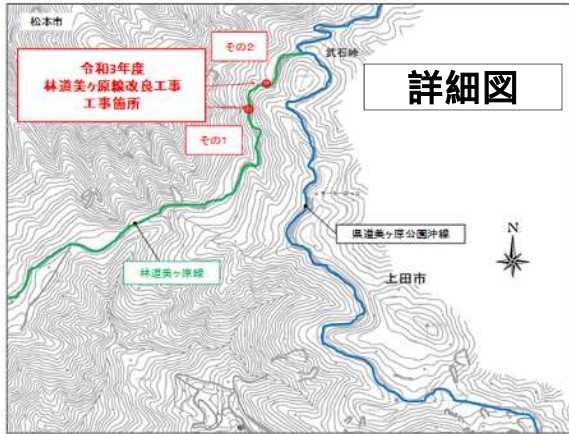

位置図

松本市

上田市

令和3年度
林道美ヶ原線改良工事
工事箇所

美鈴湖

武石峠

松本市役所

林道美ヶ原線

県道美ヶ原公園沖線

松本駅

至 王ヶ頭