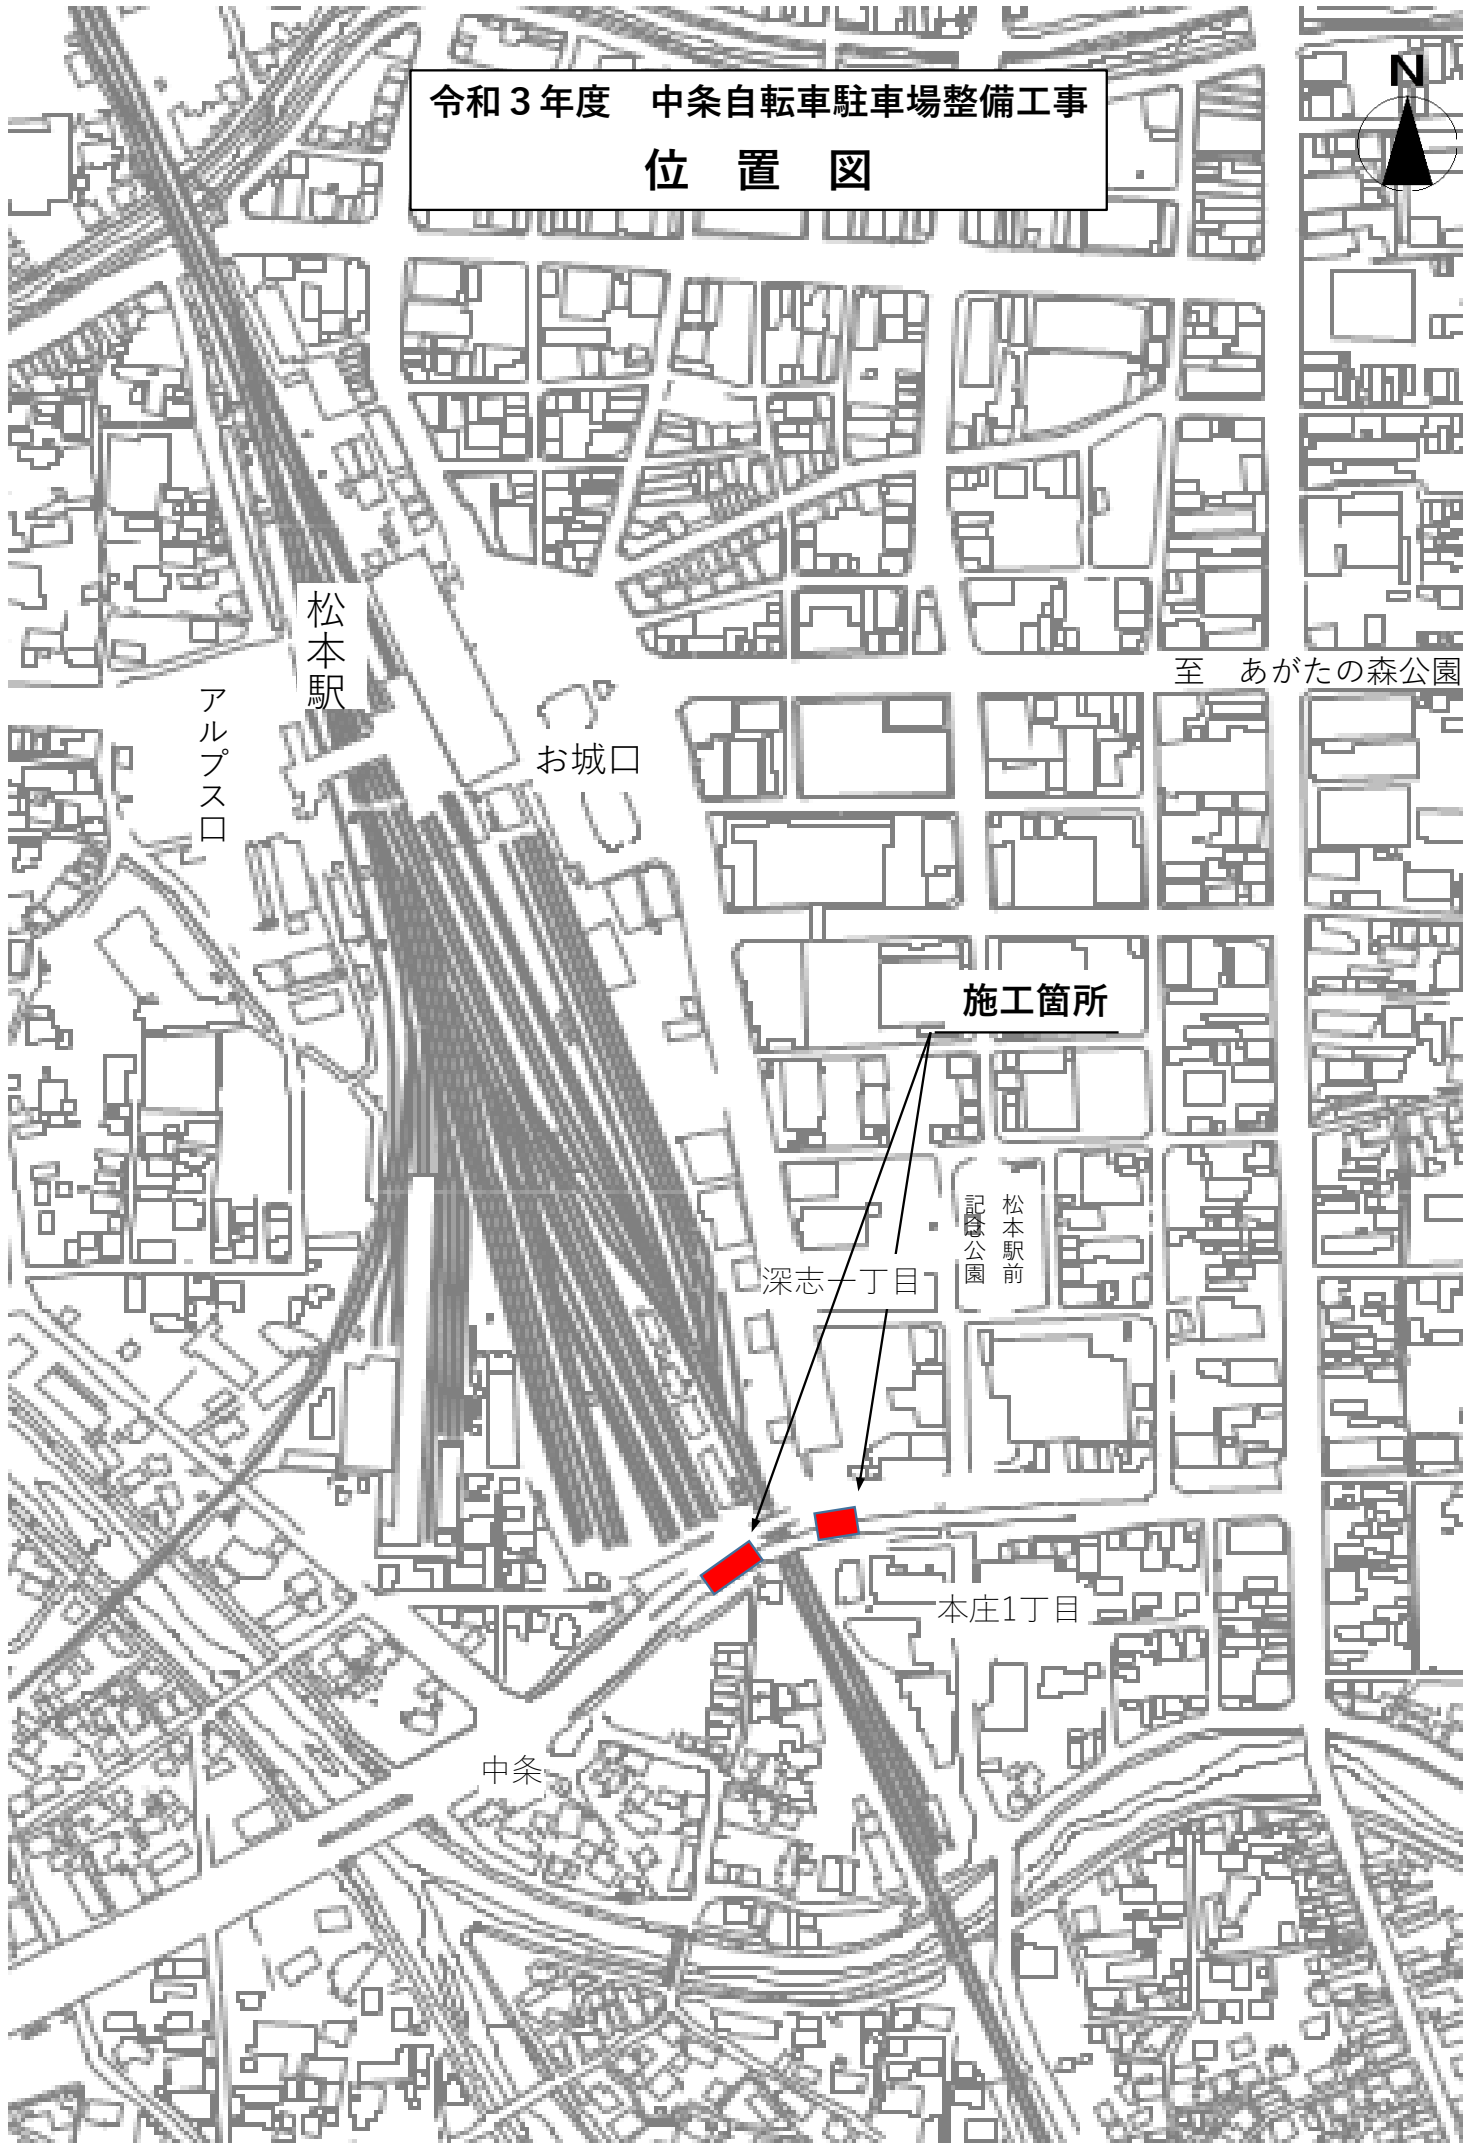

令和3年度 中条自転車駐車場整備工事
位置図

至 あがたの森公園

松本駅

アルプス口

お城口

施工箇所

松本駅前
記念公園

深志一丁目

本庄1丁目

中条