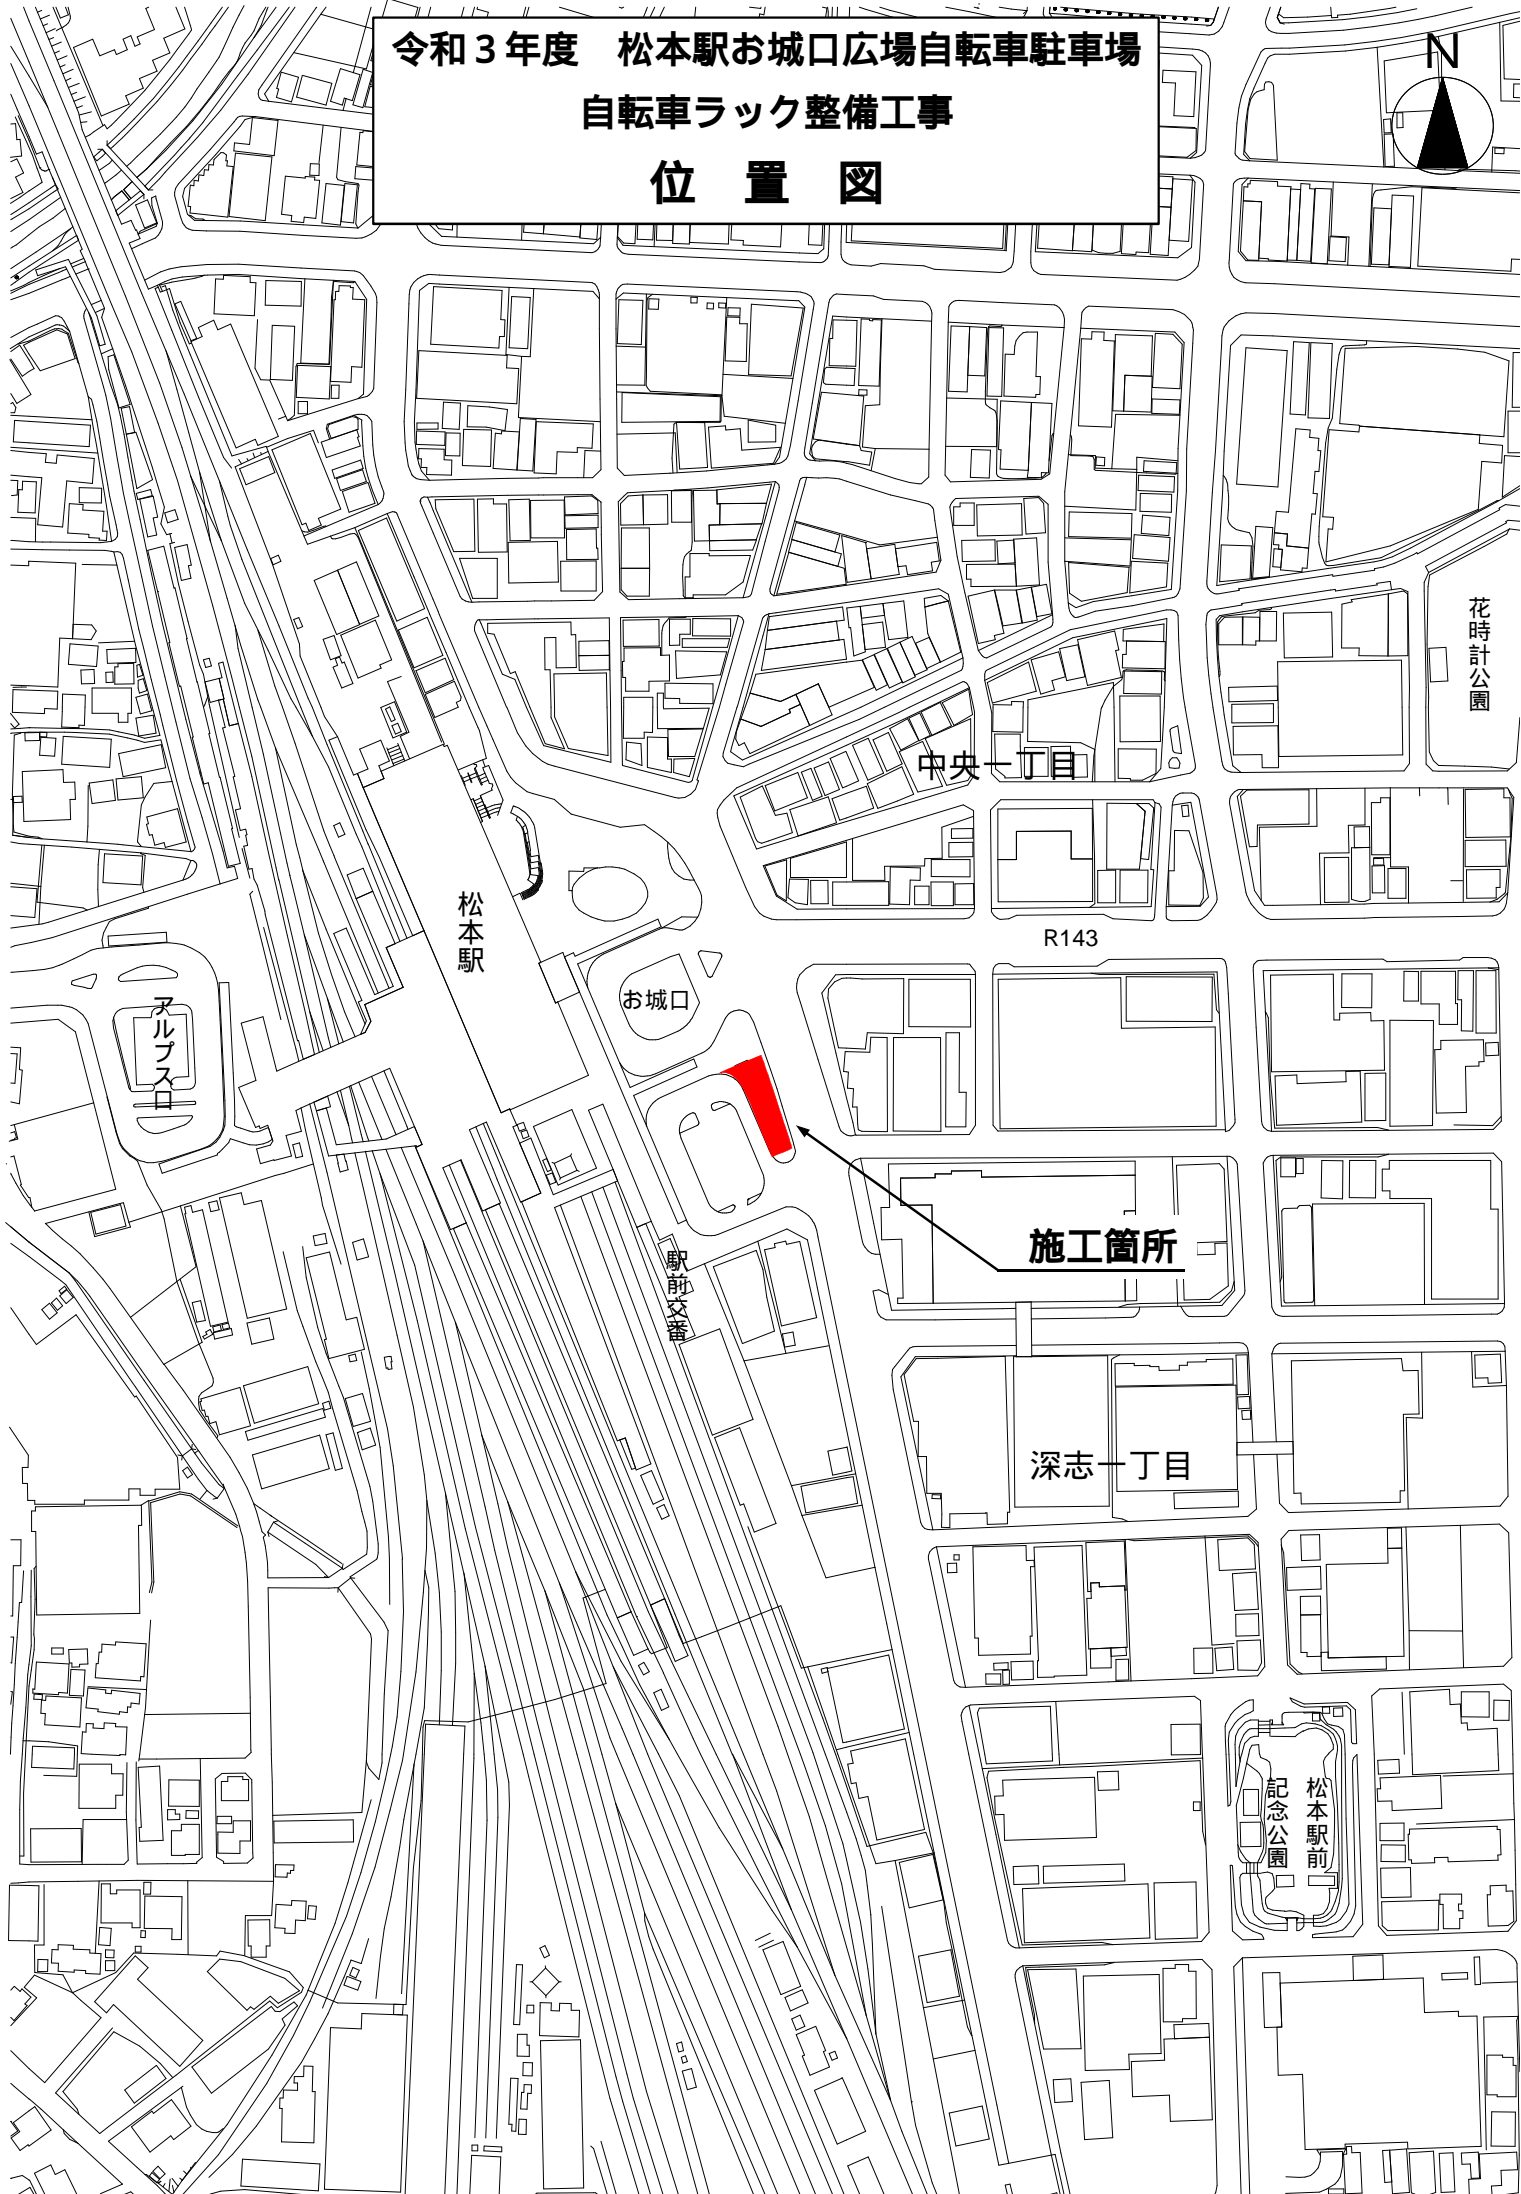

令和3年度 松本駅お城口広場自転車駐車場
自転車ラック整備工事
位置図

花時計公園

中央一丁目

R143

松本駅

お城口

アルフスロ

駅前交差点

施工箇所

深志一丁目

松本駅前
記念公園