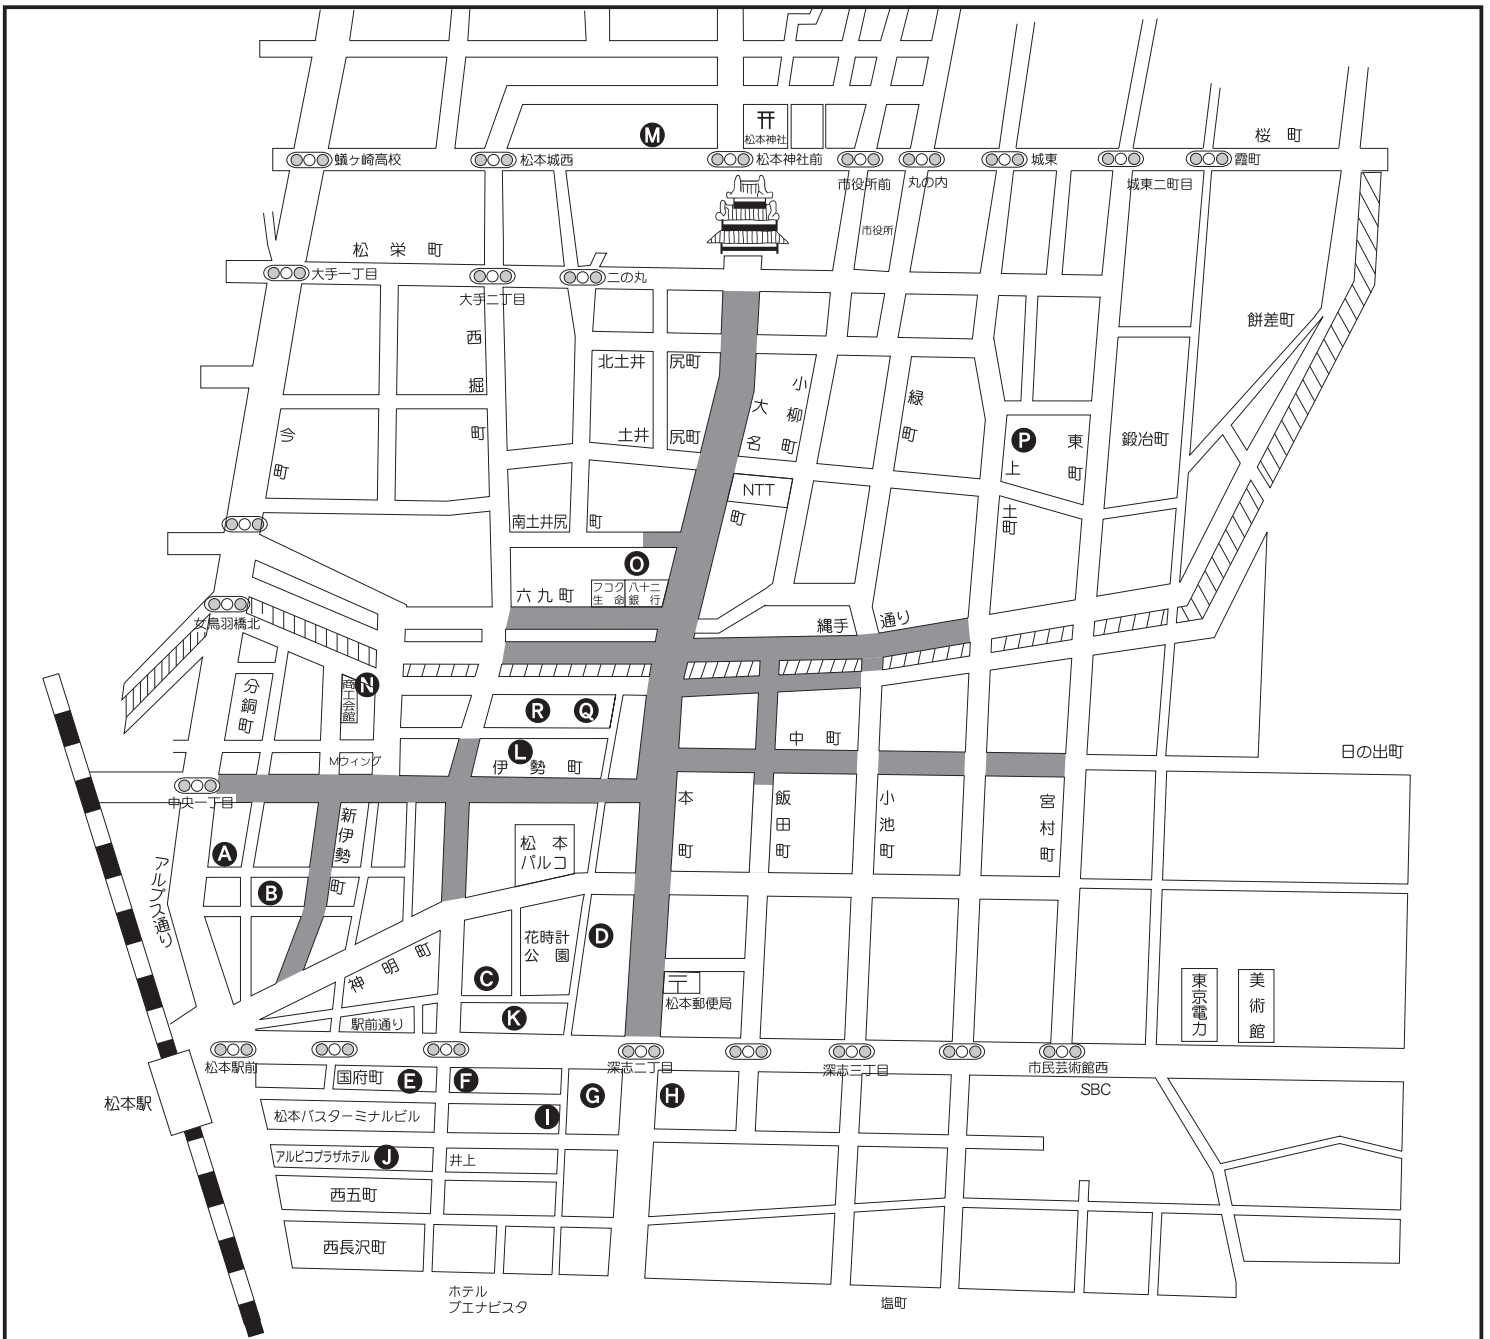

松本あめ市歩行者天国外 駐 車 場 案 内 図

歩行者天国実施日時：平成31年1月13日(日) 10:30~15:30

- | | | | | |
|--|--|---|--|----------------------------------|
| A 新伊勢町アメニティーパーク
収容台数 72台
TEL:0263-38-0081 | E 昭和パーキング
収容台数 300台
TEL:0263-32-0745 | I 松本ノーサンパーキング
収容台数 215台
TEL:0263-33-1181 | M 開智駐車場
収容台数 110台
TEL:0263-39-6650 | Q 本町駐車場
収容台数 27台 |
| B スカイパークアリマ
収容台数 72台
TEL:0263-32-8434 | F 国府町パーキング
収容台数 202台
TEL:0263-33-7300 | J 日通駅前駐車場
収容台数 373台
TEL:0263-35-3399 | N 松本市営中央駐車場
収容台数 165台
TEL:0263-37-0818 | R ゆうゆうパーキング24
収容台数 48台 |
| C 五幸セントラルパーキング
収容台数 350台
TEL:0263-32-9008 | G 深志パーキング
収容台数 248台
TEL:0263-35-5559 | K 公園パーキング
収容台数 32台 | O 松本市営松本城大手門駐車場
収容台数437台
TEL:0263-33-1010 | |
| D 深志鶴パーキング
収容台数 115台
TEL:0263-32-0573 | H タウンパーキング
収容台数 249台
TEL:0263-36-3751 | L 松美駐車場
収容台数 17台 | P 上土商店街駐車場
収容台数 60台 | |

* ご迷惑をおかけいたしますが、歩行者天国にご協力下さい。