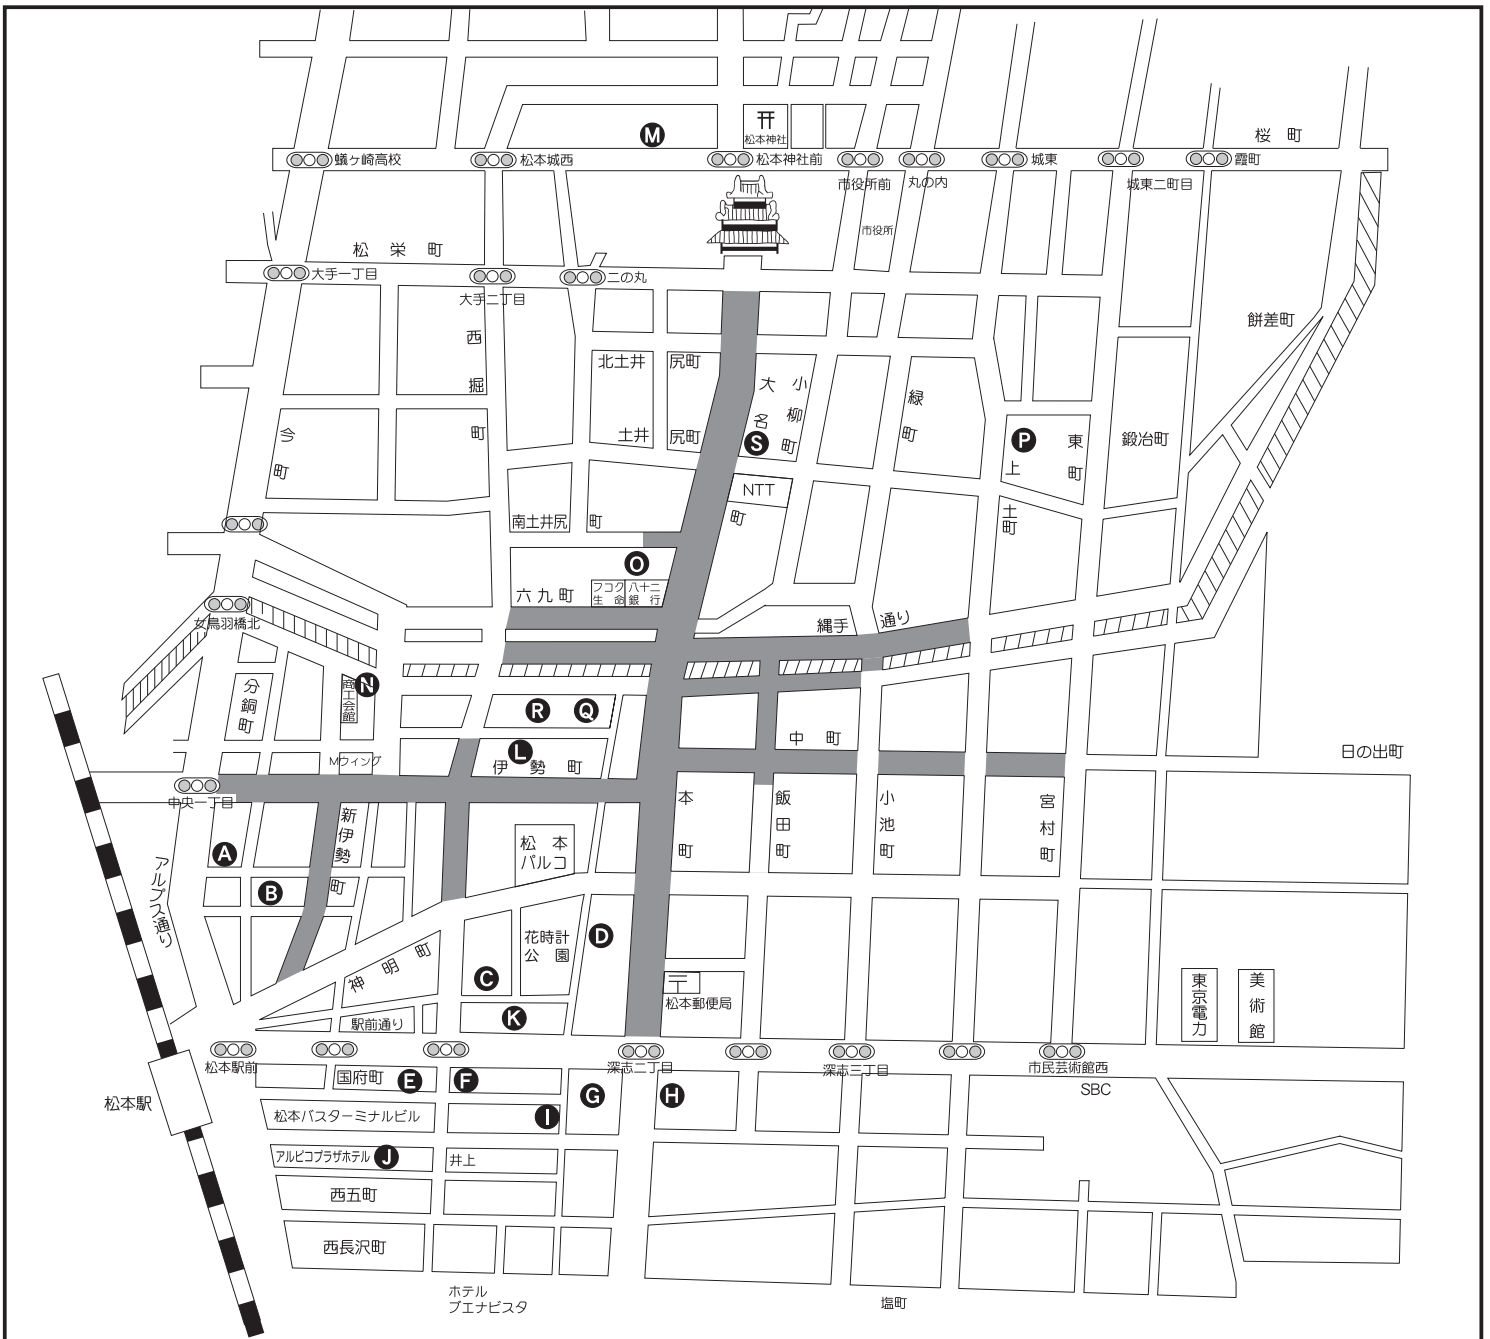

# 松本あめ市歩行者天国外 駐 車 場 案 内 図

歩行者天国実施日時：令和2年1月12日(日) 10:30～15:30

- |  |  |   |  |   |
|--|--|---|--|---|
| <b>A</b> 新伊勢町アメニティーパーク<br>収容台数 72台<br>TEL:0263-38-0081 | <b>E</b> 昭和パーキング<br>収容台数 300台<br>TEL:0263-32-0745  | <b>I</b> 松本ノーサンパーキング<br>収容台数 215台<br>TEL:0263-33-1181 | <b>M</b> 開智駐車場<br>収容台数 110台<br>TEL:0263-39-6650        | <b>Q</b> 本町駐車場<br>収容台数 27台                            |
| <b>B</b> スカイパークアリマ<br>収容台数 72台<br>TEL:0263-32-8434     | <b>F</b> 国府町パーキング<br>収容台数 202台<br>TEL:0263-33-7300 | <b>J</b> 日通駅前駐車場<br>収容台数 373台<br>TEL:0263-35-3399     | <b>N</b> 松本市営中央駐車場<br>収容台数 165台<br>TEL:0263-37-0818    | <b>R</b> ゆうゆうパーキング24<br>収容台数 48台                      |
| <b>C</b> 五幸セントラルパーキング<br>収容台数 350台<br>TEL:0263-32-9008 | <b>G</b> 深志パーキング<br>収容台数 248台<br>TEL:0263-35-5559  | <b>K</b> 公園パーキング<br>収容台数 32台                          | <b>O</b> 松本市営松本城大手門駐車場<br>収容台数659台<br>TEL:0263-33-1010 | <b>S</b> 三井のリパーク 松本城南<br>収容台数 29台<br>TEL:0120-115-076 |
| <b>D</b> 深志鶴パーキング<br>収容台数 115台<br>TEL:0263-32-0573     | <b>H</b> タウンパーキング<br>収容台数 249台<br>TEL:0263-36-3751 | <b>L</b> 松美駐車場<br>収容台数 17台                            | <b>P</b> 上土商店街駐車場<br>収容台数 60台                          |   |

\* ご迷惑をおかけいたしますが、歩行者天国にご協力下さい。