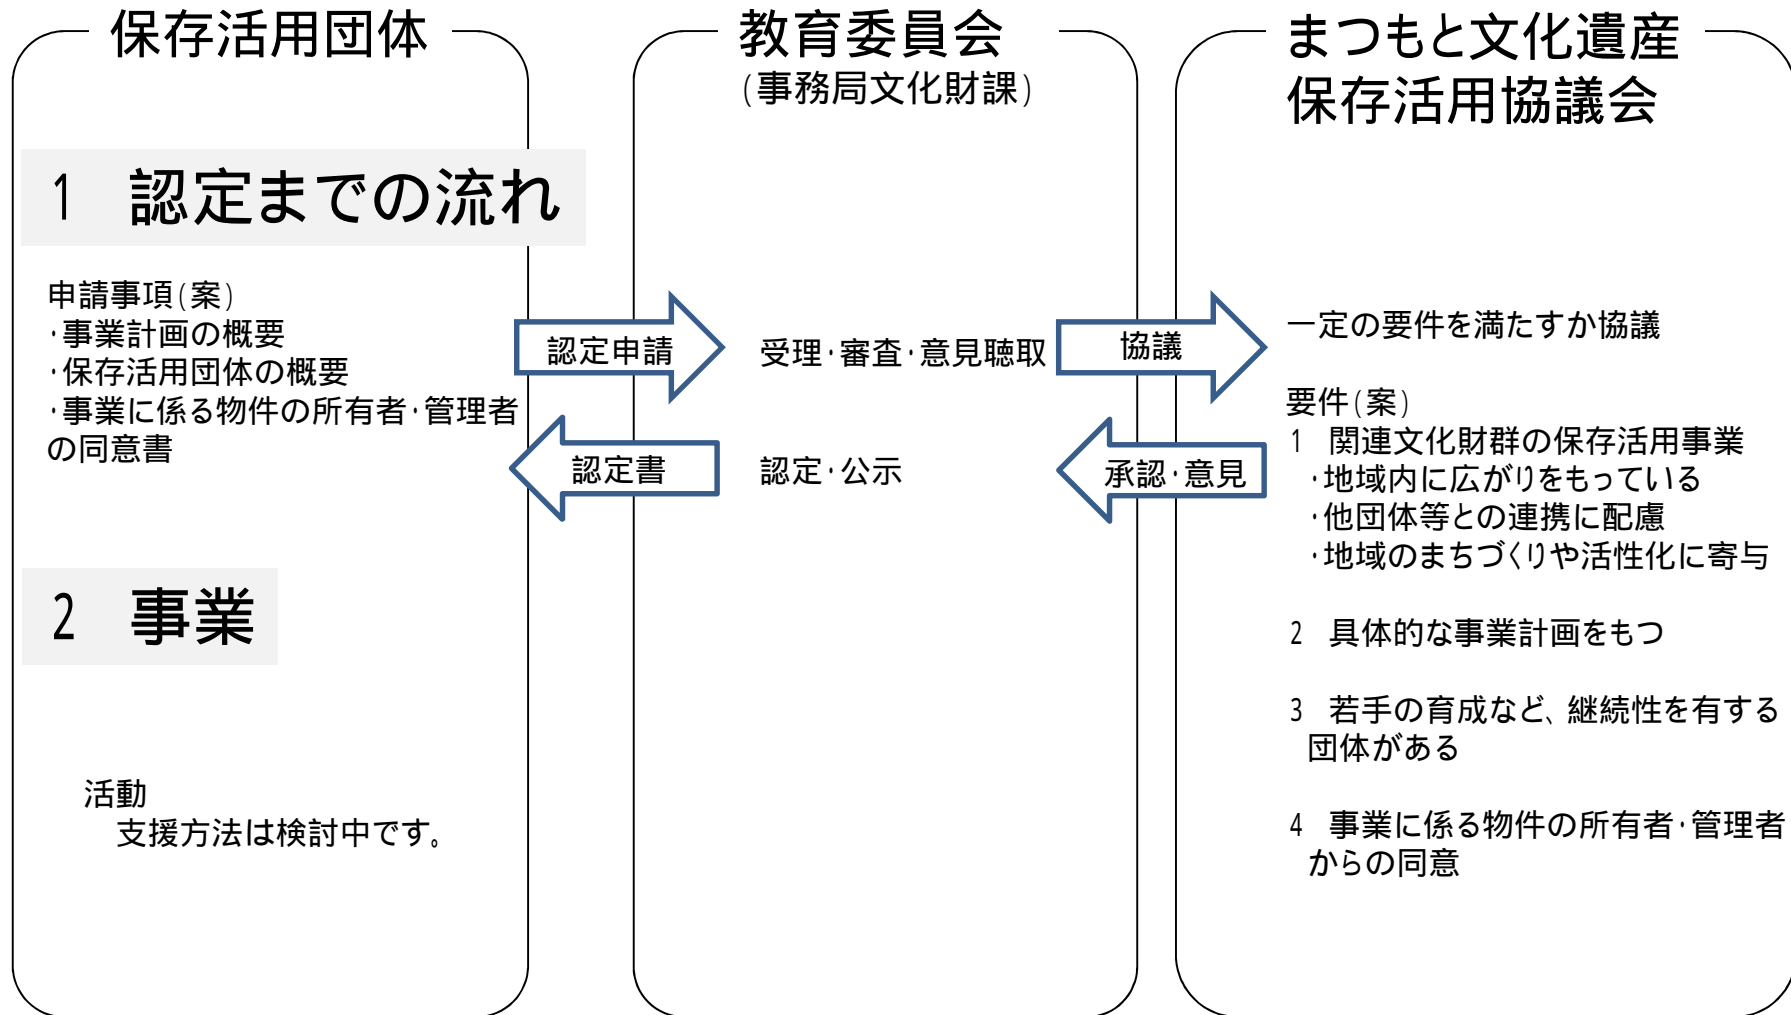

# まつもと文化遺産認定制度フロー図

参考

将来にわたって市民が主体となった継続的・一体的な文化財群の保存活用を図る