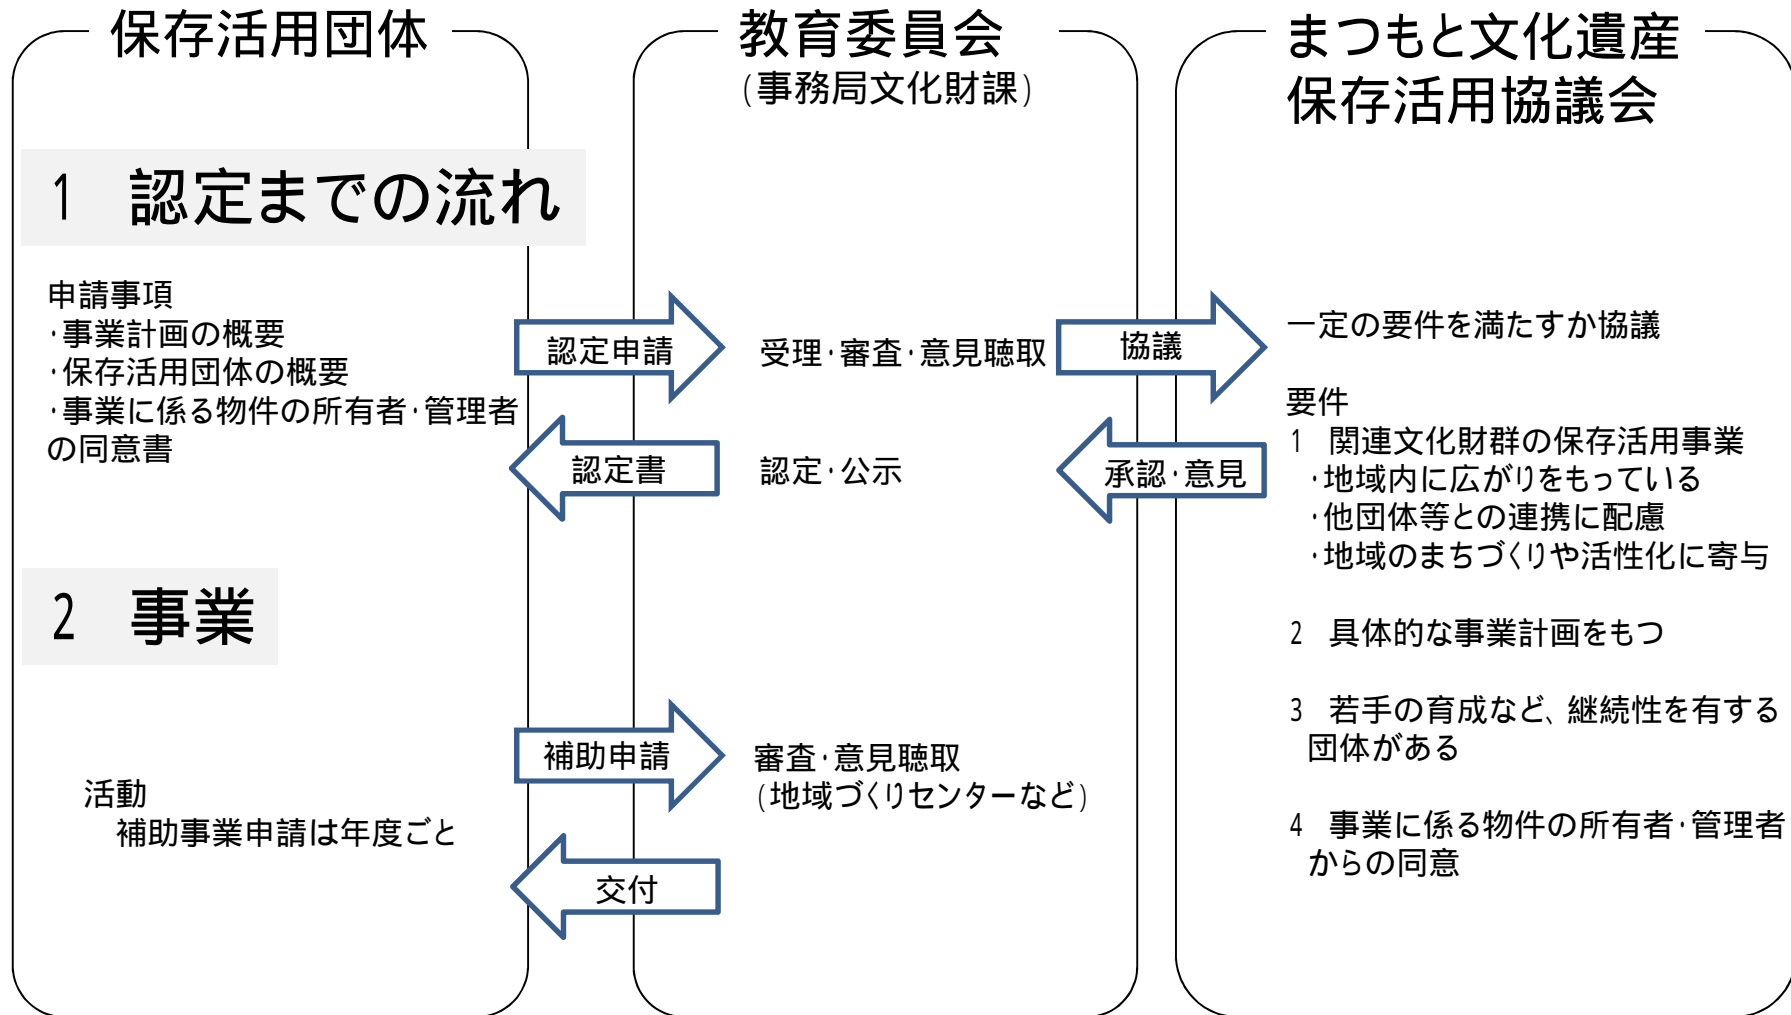

# まつもと文化遺産認定制度フロー図

参考

将来にわたって市民が主体となった継続的・一体的な文化財群の保存活用を図る