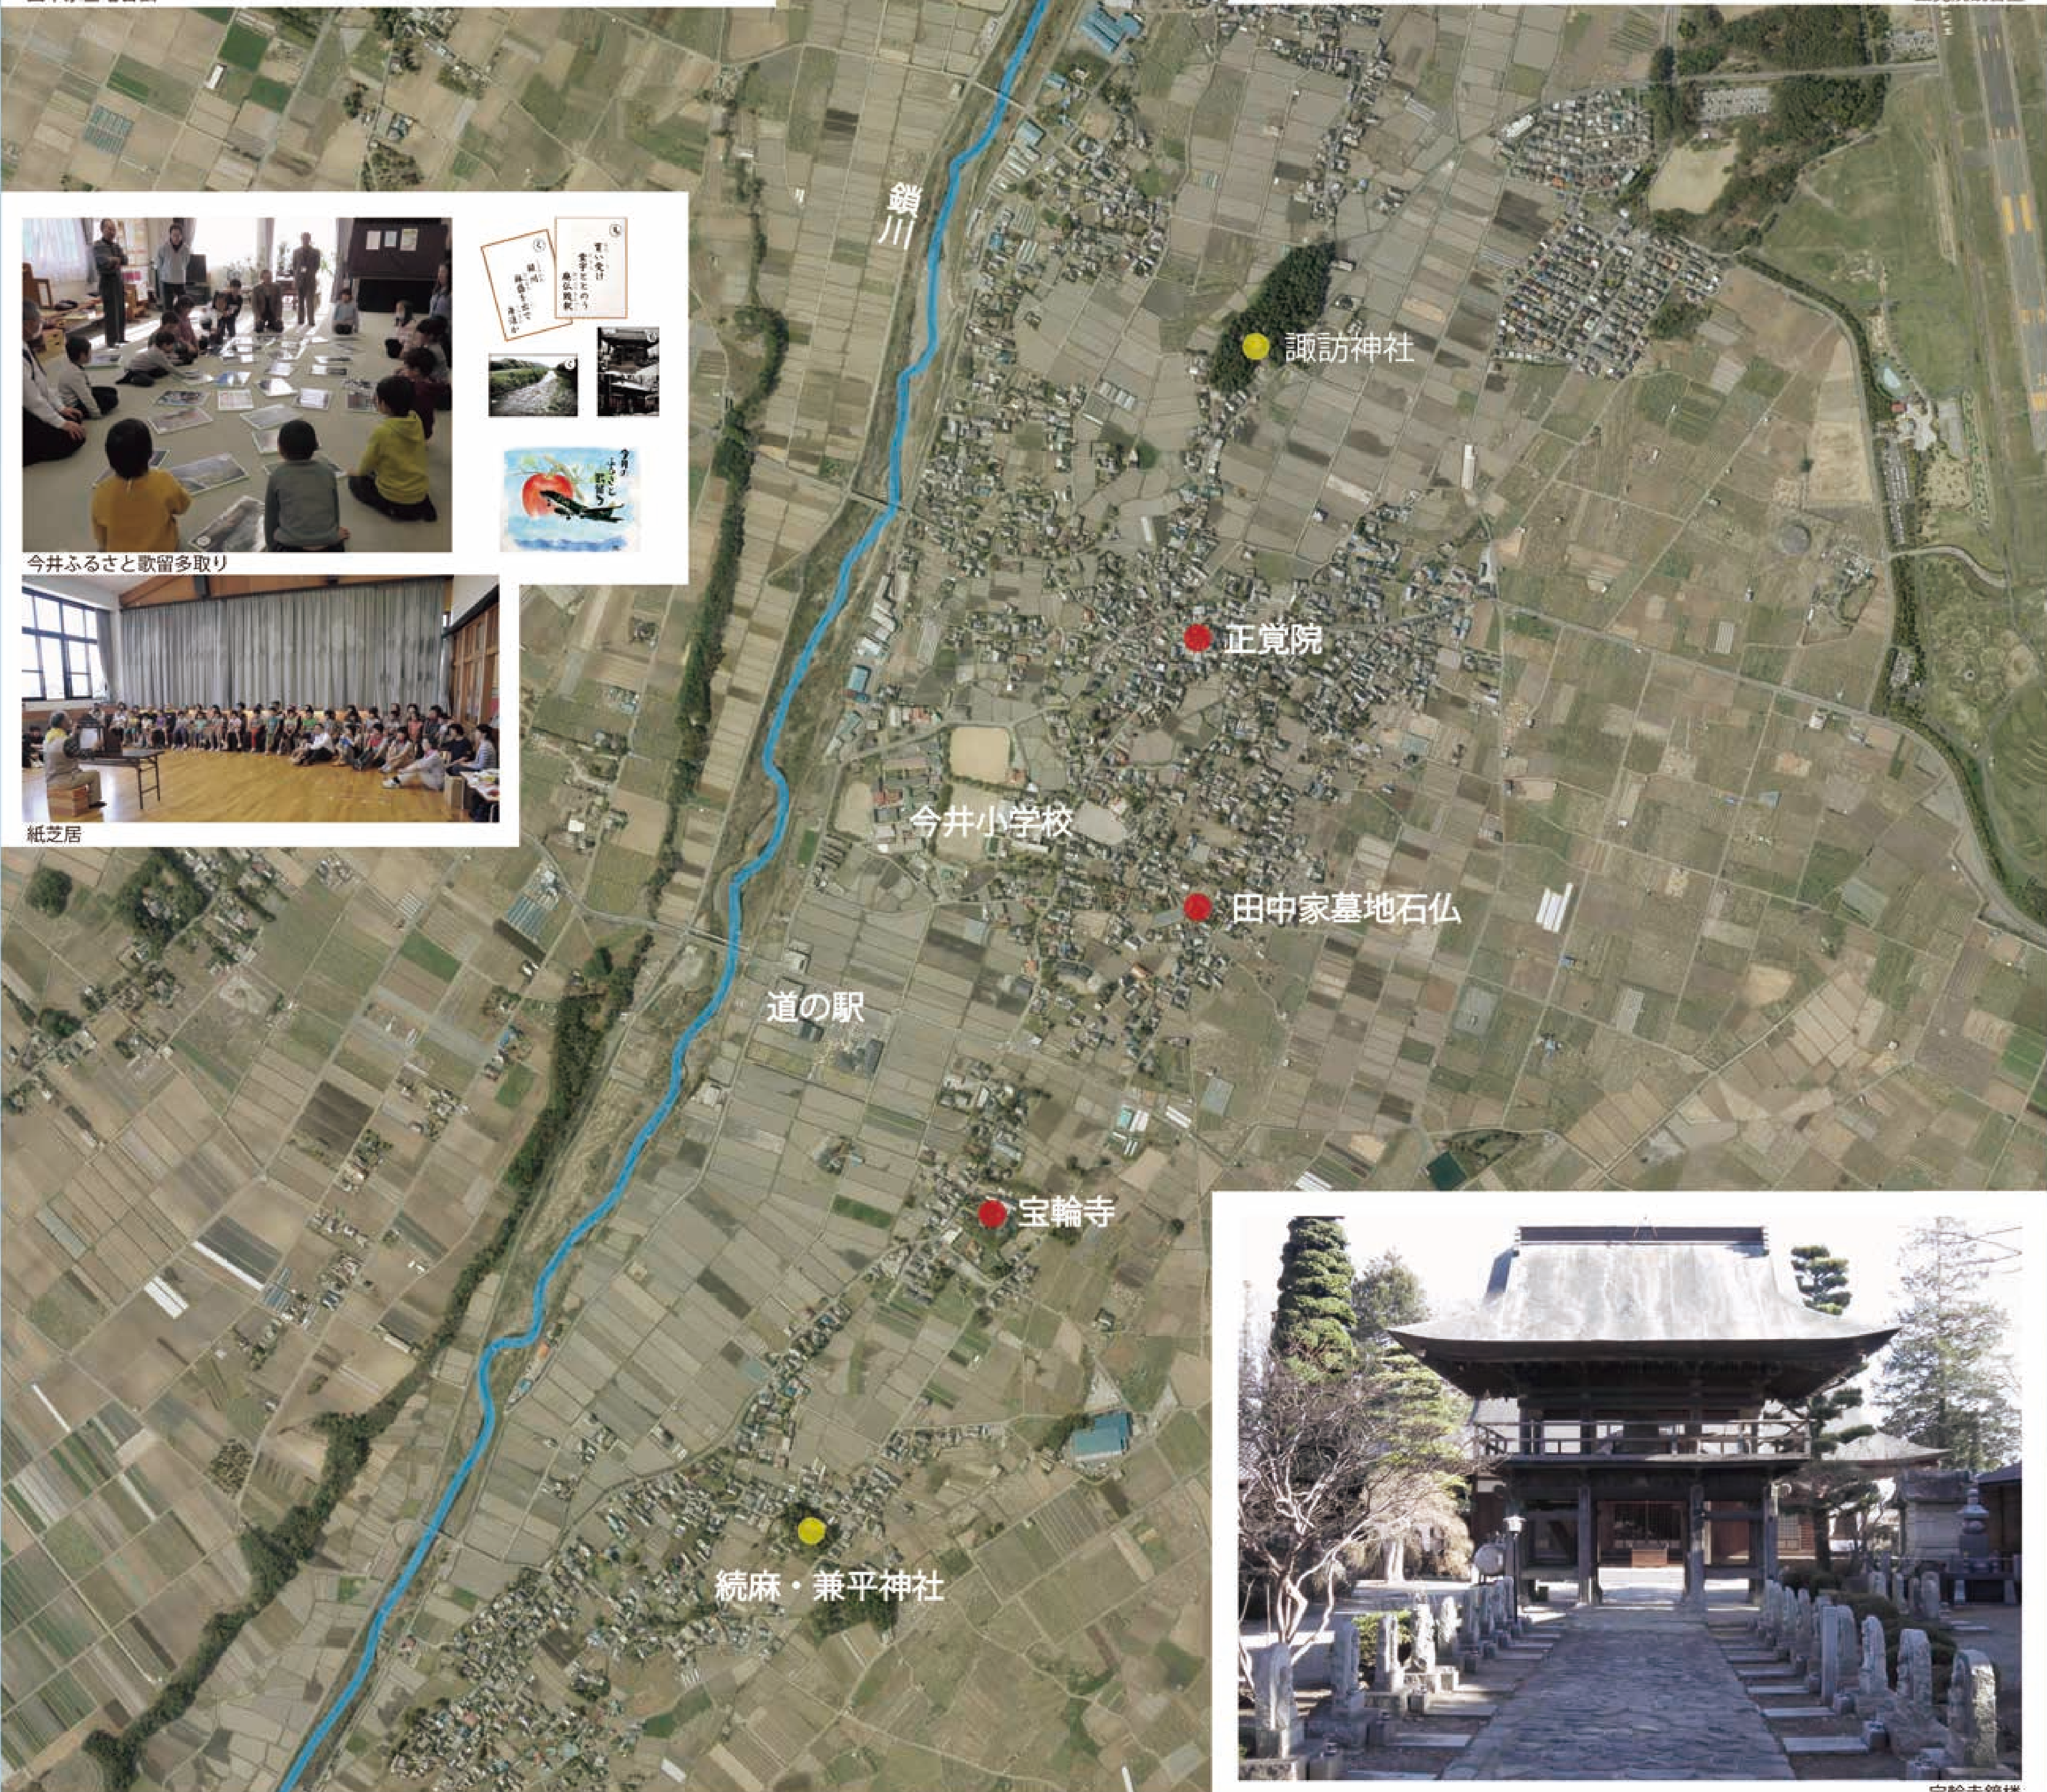

# 今井地区マップ

今井地区の主な文化財や活動 (●まつもと文化遺産の構成文化財、●その他文化財)

田中家墓地石仏

正覚院観音堂

今井ふるさと歌留多取り

紙芝居

宝輪寺鐘楼