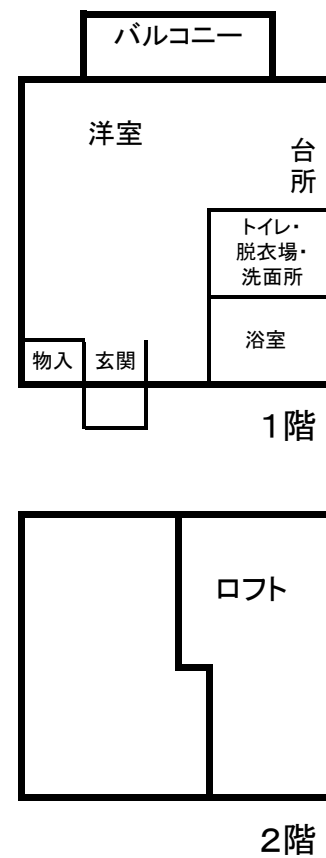

大原クラインガルテン間取

Aタイプ (50㎡)

Bタイプ (30㎡)

Cタイプ (24㎡)

D・Eタイプ (24㎡)

※間取図は概略で実際の配置と異なる場合もあります。