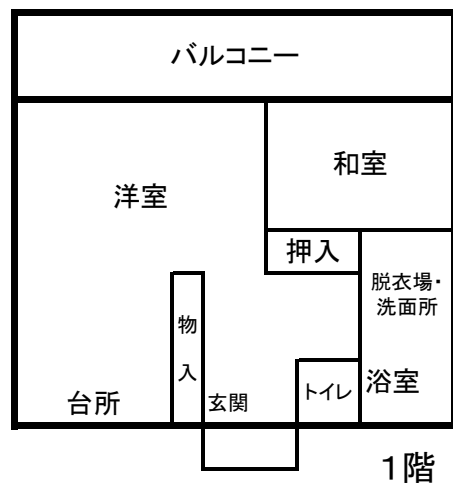

大原クラインガルテン間取

Aタイプ (50㎡)

Bタイプ (30㎡)

Cタイプ (24㎡)

D・Eタイプ (24㎡)

※間取図は概略で実際の配置と異なる場合もあります。