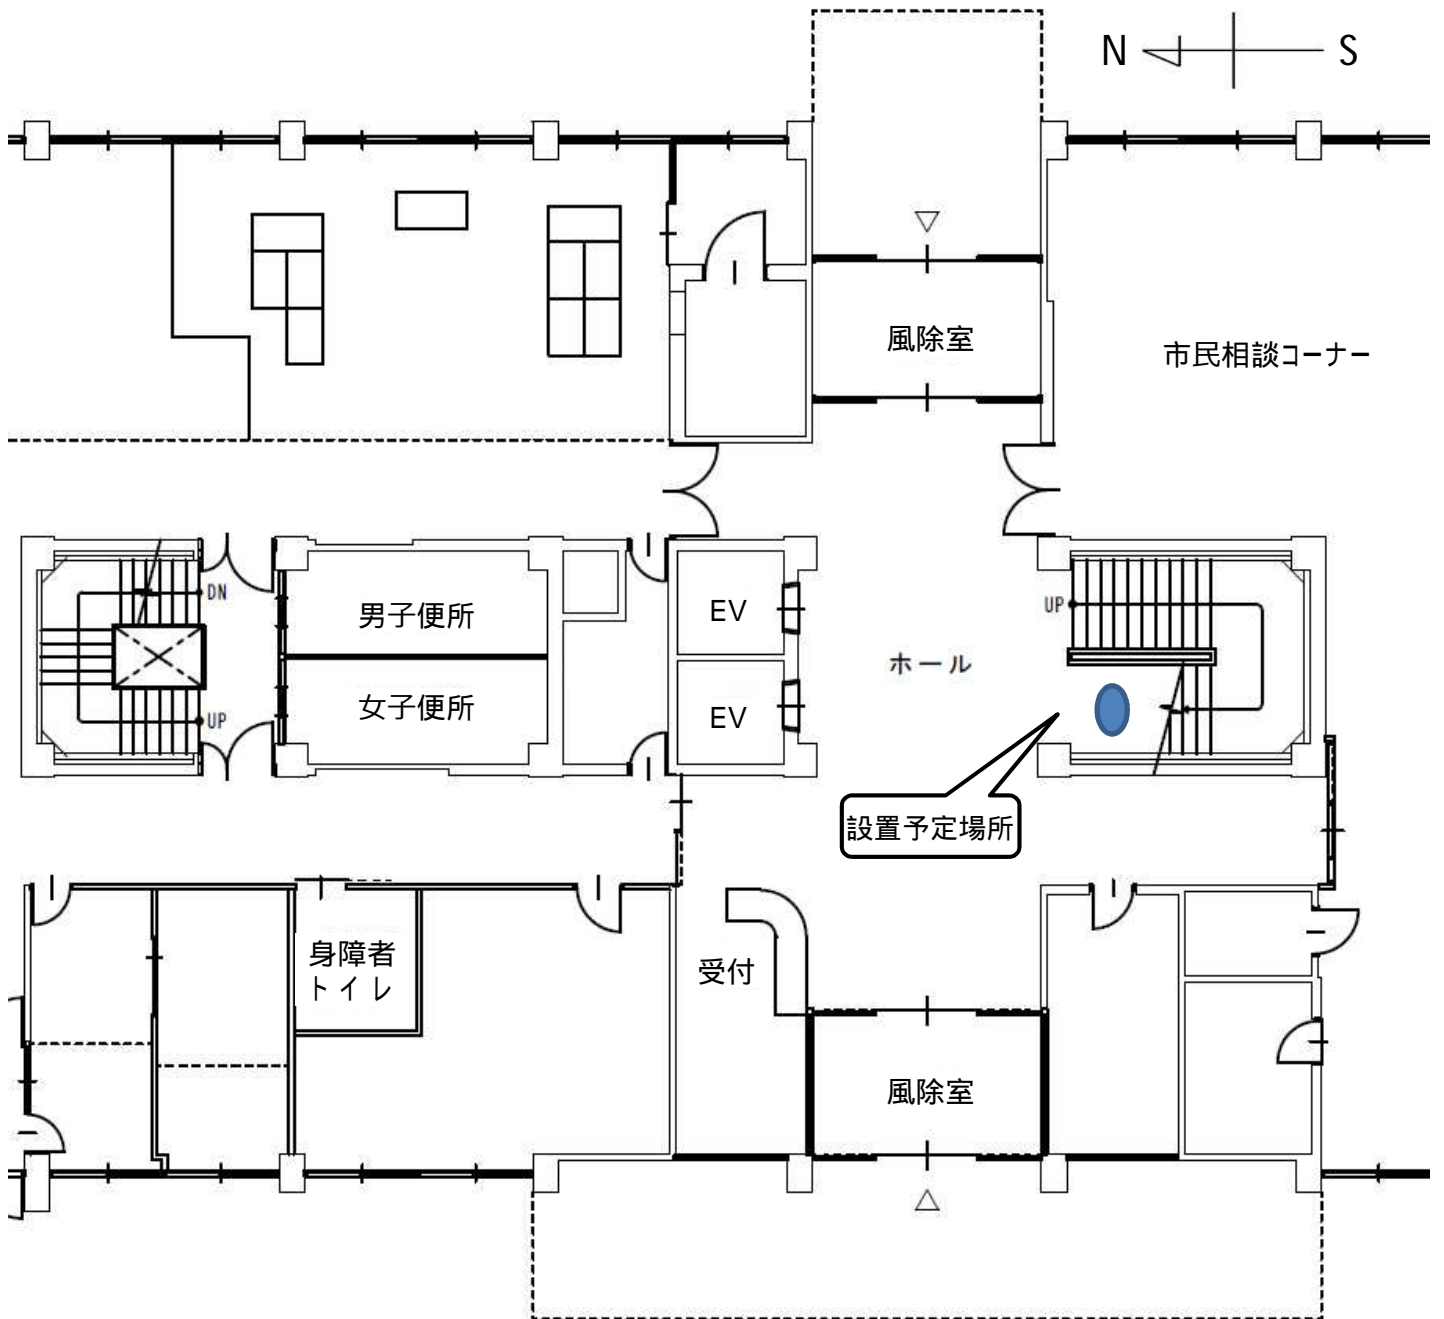

別紙1

松本市役所広告付き行政情報モニター設置場所  
(本庁舎)

### 松本市役所広告付き行政情報モニター設置場所 (東庁舎)