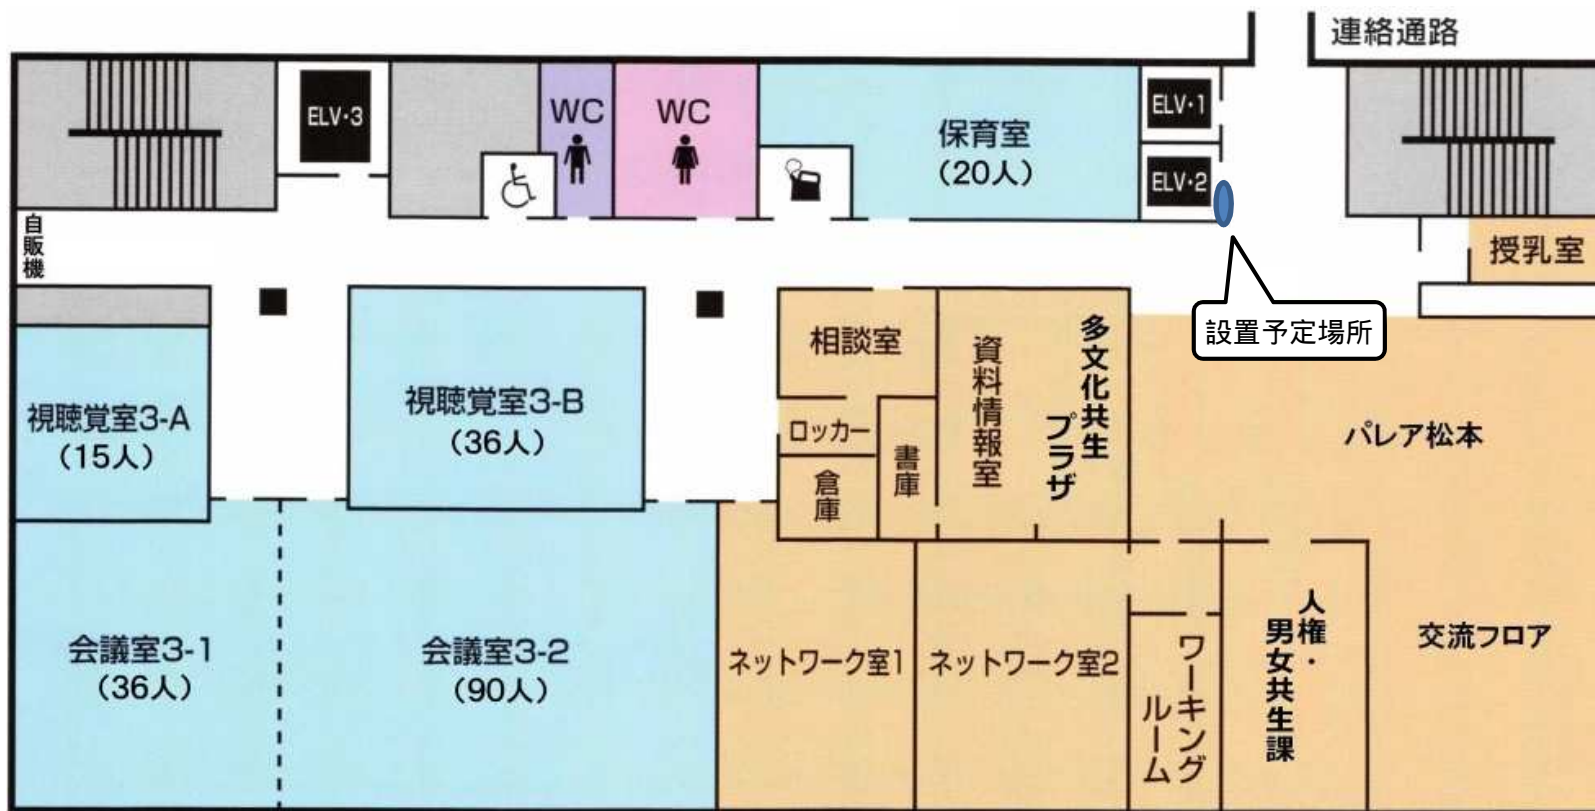

Mウイング文化センター広告付き行政情報モニター設置場所
(1・3・4・5・6階エレベーターホール) 下図は3階

Mウイング文化センター広告付き行政情報モニター設置場所 (2階踊り場)