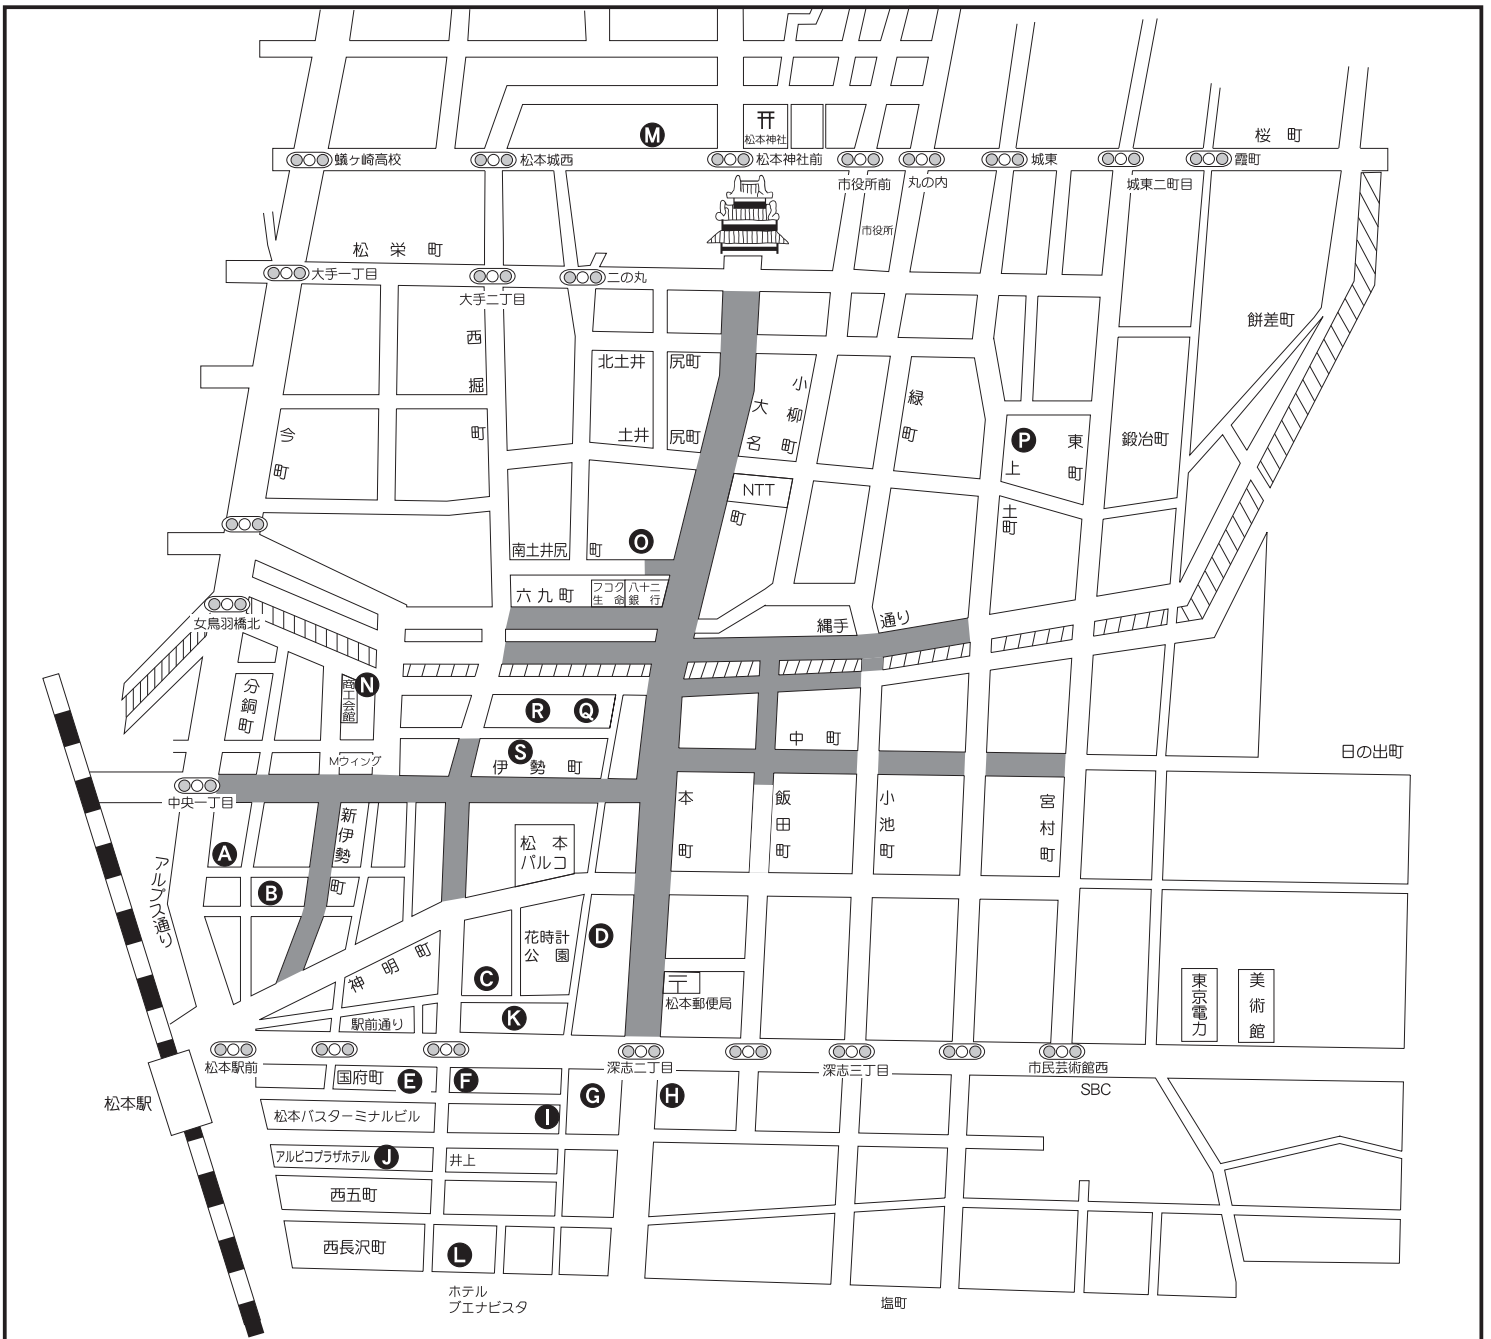

松本あめ市歩行者天国外 駐 車 場 案 内 図

歩行者天国実施日時：平成30年1月14日(日) 10:30～3:30

- | | | | | |
|--|--|---|--|----------------------------------|
| A 新伊勢町アメニティーパーク
収容台数 72台
TEL:0263-38-0081 | E 昭和パーキング
収容台数 300台
TEL:0263-32-0745 | I 松本ノーサンパーキング
収容台数 215台
TEL:0263-33-1181 | M 開智駐車場
収容台数 110台
TEL:0263-39-6650 | Q 本町駐車場
収容台数 27台 |
| B スカイパークアリマ
収容台数 72台
TEL:0263-32-8434 | F 国府町パーキング
収容台数 202台
TEL:0263-33-7300 | J 日通駅前駐車場
収容台数 373台
TEL:0263-35-3399 | N 松本市営中央駐車場
収容台数 165台
TEL:0263-37-0818 | R ゆうゆうパーキング24
収容台数 48台 |
| C 五幸セントラルパーキング
収容台数 350台
TEL:0263-32-9008 | G 深志パーキング
収容台数 248台
TEL:0263-35-5559 | K 公園パーキング
収容台数 32台 | O 松本市営松本城大手門駐車場
収容台数659台
TEL:0263-33-1010 | S 松美駐車場
収容台数 17台 |
| D 深志鶴パーキング
収容台数 115台
TEL:0263-32-0573 | H タウンパーキング
収容台数 249台
TEL:0263-36-3751 | L 公園地下駐車場
収容台数 128台
TEL:0263-33-6368 | P 上土商店街駐車場
収容台数 60台 | |

* ご迷惑をおかけいたしますが、歩行者天国にご協力下さい。